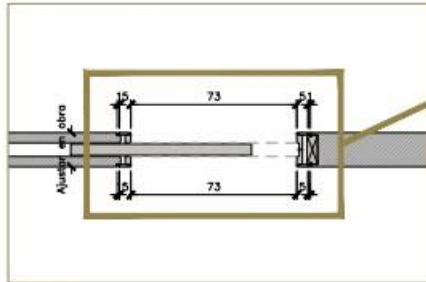

PLANTA

1. ACABADOS:
2. Puerta en DM rechapado de roble de 5 cm de grosor
   - Guía y rail de puerta corredera embutido en falso techo
   - Sistema de cierre suave
   - Tirador embutido en puerta
   - Uñero circular en canto de puerta
   - Premarco enrasado en el muro en perfil metálico lacado
   - Marco enrasado a nivel con el muro
   - Acabado en color natural según muestra.

Project:

GOLDEN EIGHT

Client:

Scale:

1:20 / A3

Date:

27 . 04 . 2023

Nº Plan:

C03

JAFLORES

EXCLUSIVEDESIGN