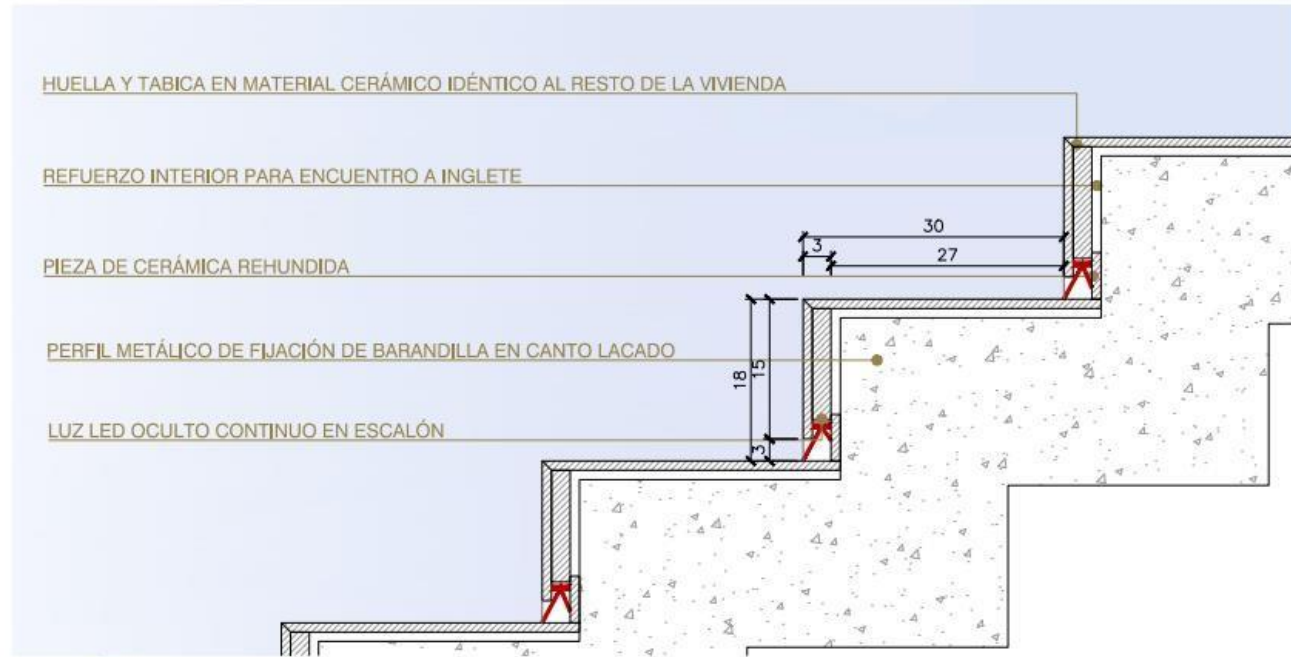

D01.- DETALLE DE ESCALERA

SECCIÓN