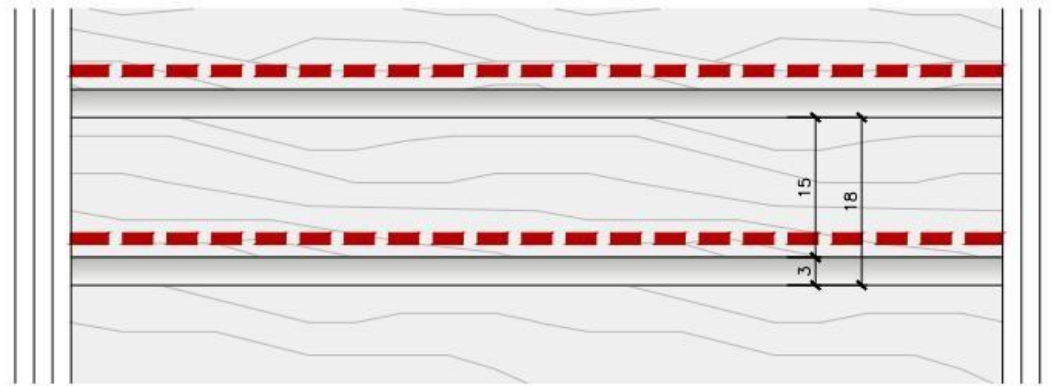

D01.- DETALLE DE ESCALERA

PLANTA

Project:

GOLDEN EIGHT

Client:

Scale:

1:5 / A3

Date:

27 . 04 . 2023

Nº Plan:

D01b

0 0,1 0,2 0,5

JAFLORES

EXCLUSIVEDESIGN