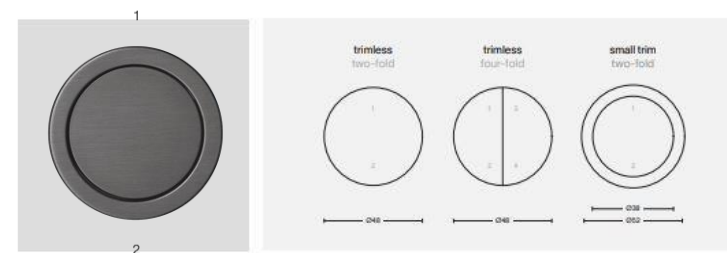

rond 2.0 retrofit / easyfit push button potential-free

push button specs

type	potential-free, 24V, NO
flush-mounting depth	36 mm
adjustability	every 45° rotatable
wire capacity	min. 0,5 - max 1,0 mm² per terminal
wire fixation	plug-in terminals
ambient temperature	-5 till +40°C
IP, IK rating	IP21-D IK06
marking	CE

order number

	trimless		small trim
number of buttons	two-fold	four-fold	two-fold
basic black	8800-2068	8800-2078	8800-2088

accessories

installation	
8800 - 2011	retrofit plaster ring
8800 - 2013	easyfit plaster box - single
8800 - 2014	easyfit plaster box - double
8800 - 2010	removal tool