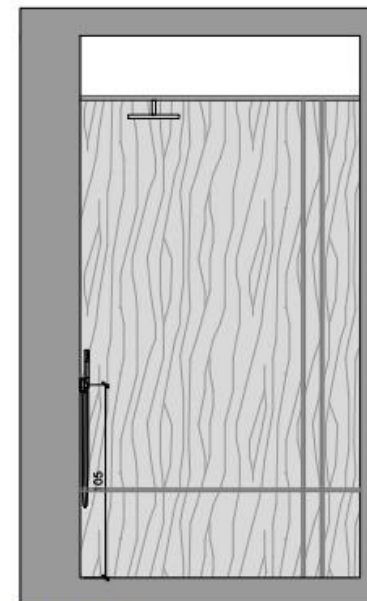

VIVIENDA TIPO 0-A
BAÑOS SECUNDARIOS

- SALIDA ELÉCTRICA PARA ILUMINACIÓN LED
- ILUMINACIÓN LED
- REVESTIMIENTO CERÁMICO
- REVESTIMIENTO CERÁMICO
- REVESTIMIENTO EN MICROCAL
- PANELADO DE MADERA

Project:

GOLDEN EIGHT

Client:

Scale

1:25 / A3

Date

27 . 04 . 2023

Nº Plan

B2-10-A

JAFLORES
EXCLUSIVEDESIGN