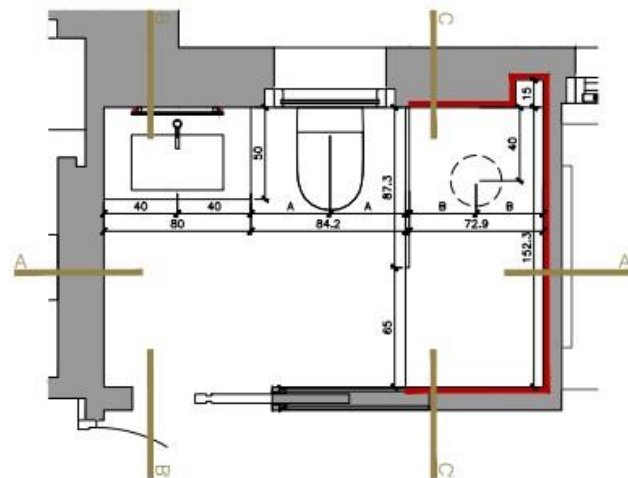

VIVIENDA TIPO 0-A
BAÑOS SECUNDARIOS

- SALIDA ELÉCTRICA PARA ILUMINACIÓN LED
- ILUMINACIÓN LED
- REVESTIMIENTO CERÁMICO
- REVESTIMIENTO CERÁMICO
- REVESTIMIENTO EN MICROCAL
- PANELADO DE MADERA

Project:

GOLDEN EIGHT

Client:

Scale

1:25 / A3

Date

27 . 04 . 2023

Nº Plan

B2-10-A

JAFLORES
EXCLUSIVEDESIGN