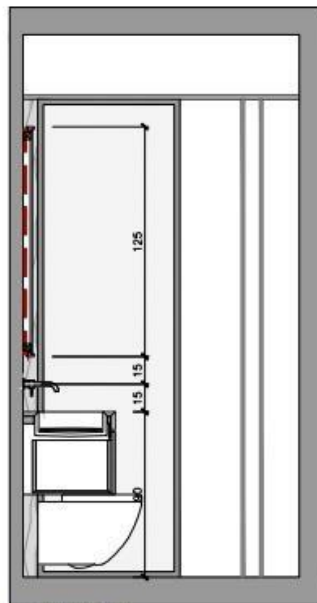

VIVIENDA TIPO 0-D
BAÑOS SECUNDARIOS

- SALIDA ELÉCTRICA PARA ILUMINACIÓN LED
- ILUMINACIÓN LED
- REVESTIMIENTO CERÁMICO
- REVESTIMIENTO CERÁMICO
- REVESTIMIENTO EN MICROCAL
- PANELADO DE MADERA

ALZADO B

Project:

GOLDEN EIGHT

Client:

Scale:

1:25 / A3

Date:

27 . 04 . 2023

Nº Plan:

B4-1 0-A

JAFLORES

EXCLUSIVEDESIGN