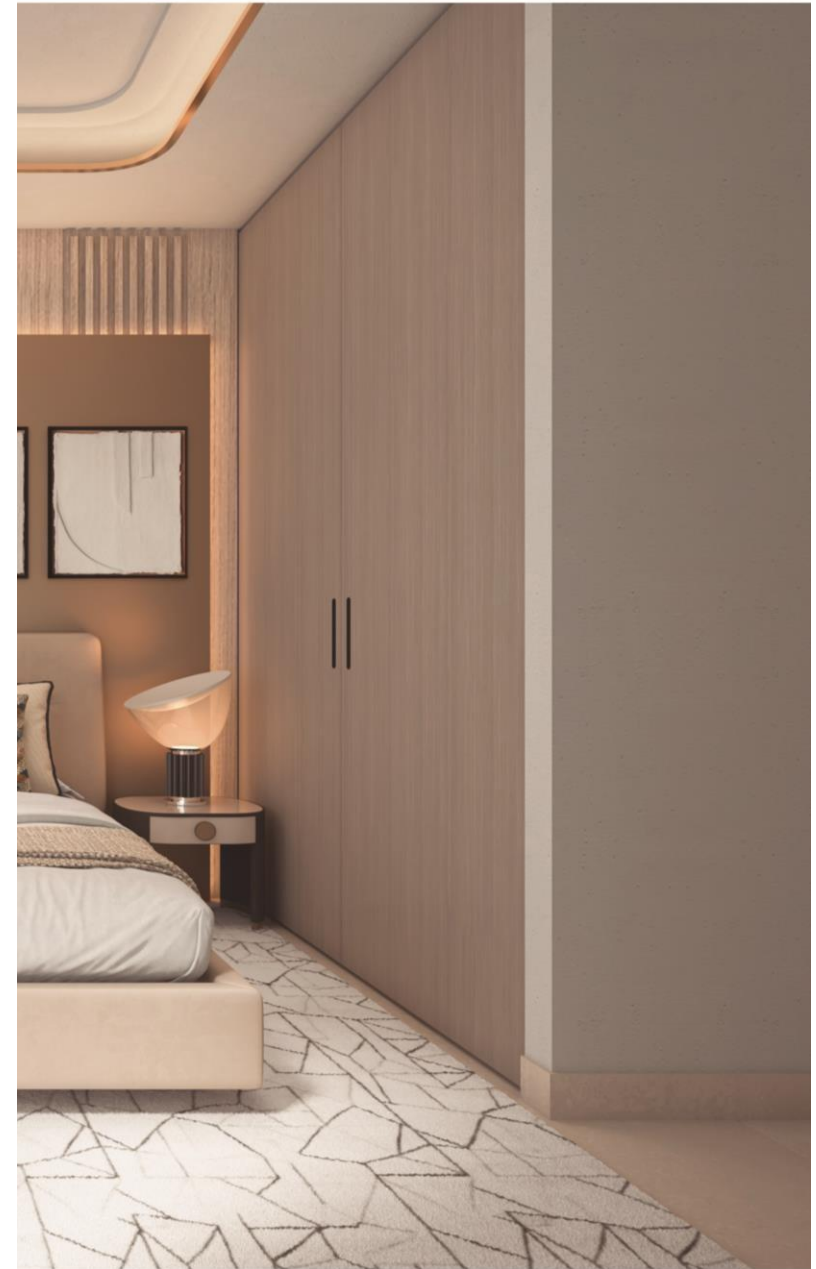

- **ARMARIOS** completos con frentes de hojas abatibles de espesor de 2,5 cm fabricadas en roble acabado a poro abierto labrado a mano y chorro de arena con barniz ceroso de ILVA acabado extra mate Nature, tiradores embutidos en la puerta chapado roble natural.
- Interior realizado en melanina acabado lino Cancún con luz led vertical con encendido mediante sensor de presencia. Tamaños y aperturas según planos.