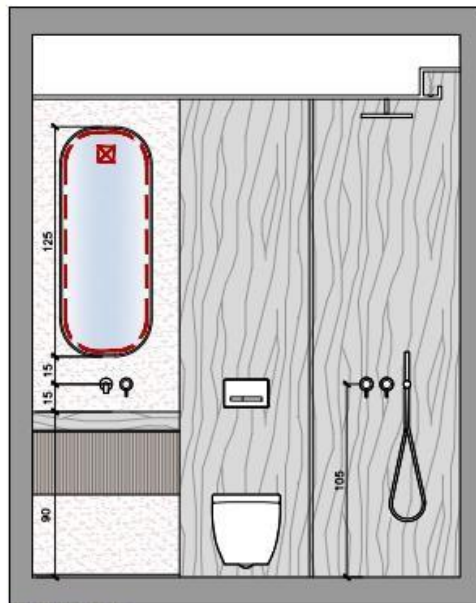

VIVIENDA TIPO 0-D
BAÑOS SECUNDARIOS

- SALIDA ELÉCTRICA PARA ILUMINACIÓN LED
- ILUMINACIÓN LED
- REVESTIMIENTO CERÁMICO
- REVESTIMIENTO CERÁMICO
- REVESTIMIENTO EN MICROCAL
- PANELADO DE MADERA

ALZADO A