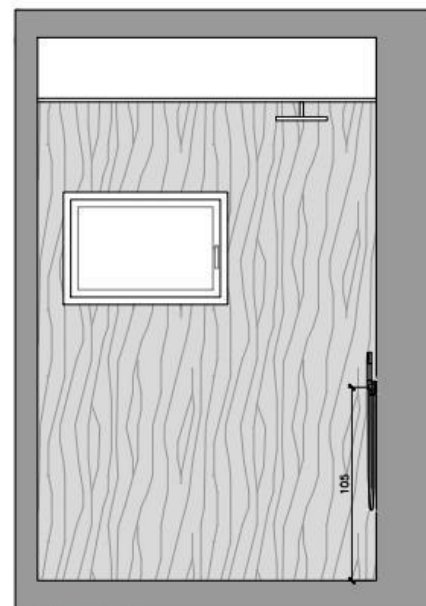

VIVIENDA TIPO 0-A

BAÑO PRINCIPAL

- SALIDA ELÉCTRICA PARA ILUMINACIÓN LED
- ILUMINACIÓN LED
- REVESTIMIENTO CERÁMICO
- REVESTIMIENTO CERÁMICO
- REVESTIMIENTO EN MICROCAL
- PANELADO DE MADERA

ALZADO D

PLANTA

Project

GOLDEN EIGHT

Client

Scale

1:25 / A3

Date

27 . 04 . 2023

Nº Plan

B1-1 0-A (2)

JAFLORES

EXCLUSIVEDESIGN