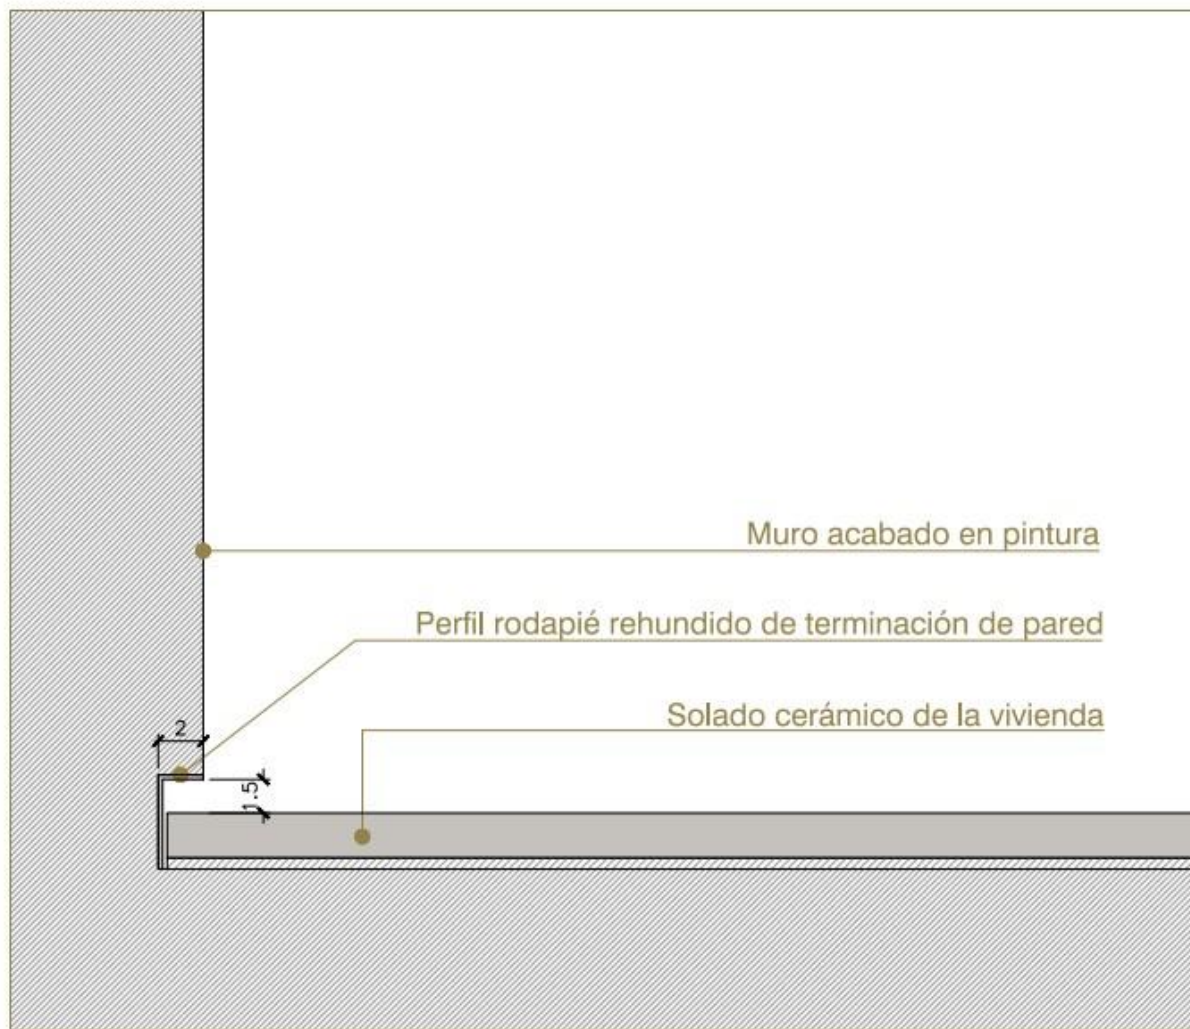

Date:

27 . 04 . 2023

Nº Plan:

D01b

0 0,1 0,2 0,5

JAFLORES

EXCLUSIVEDESIGN

C06.- DETALLE DE RODAPIE

- Las **PUERTAS ABATIBLES** serán en rechapado de roble mallado acabado a poro abierto labrado a mano y chorro de arena con barniz ceroso de ILVA acabado extra mate Nature de 5 cm de grueso y 82,5 cm de ancho, irán de suelo a techo, sin marco en la parte superior. Los marcos o jabeados estarán enrasados a muro con la hoja de la puerta por una de las caras. Los tapajuntas irán embutidos en la pared con un perfil “U” de transición. Con picaporte mediante cierre magnético y bisagras ocultas, con cierre en dormitorio principal y baños. Manija de la marca Buster Punch modelo Cross 14.6 cm con roseta mínima de 5.7 cm en acabado smoked bronze, tope de puerta de la misma firma y modelo que las manijas.

C01.- PUERTA DE PASO ABATIBLE

ALZADO EXTERIOR

SECCION

DETALLE DE MARCO

PLANTA

- * ACABADOS:
- Puerta en DM rechapado de roble de 5 cm de grosor
 - Bisagras ocultas
 - Cierre magnético
 - Junta de goma
 - Premarco enrasado en el muro en perfil metálico lacado
 - Marco enrasado a nivel con el muro
 - Acabado en color natural según muestra.