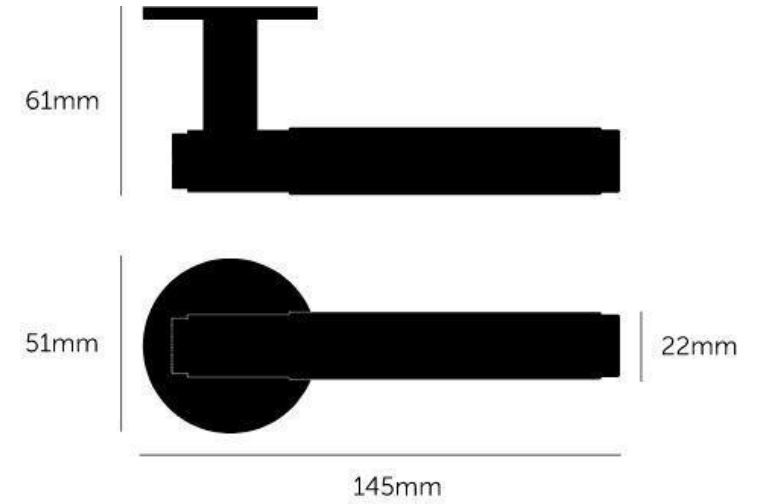

C01.- PUERTA DE PASO ABATIBLE

1. ACABADOS:
2. Puerta en DM rechapado de roble de 5 cm de grosor
   - Bisagras ocultas
   - Cierre magnético
   - Junta de goma
   - Premarco enrasado en el muro en perfil metálico lacado
   - Marco enrasado a nivel con el muro
   - Acabado en color natural según muestra.

JAFLORES

EXCLUSIVEDESIGN