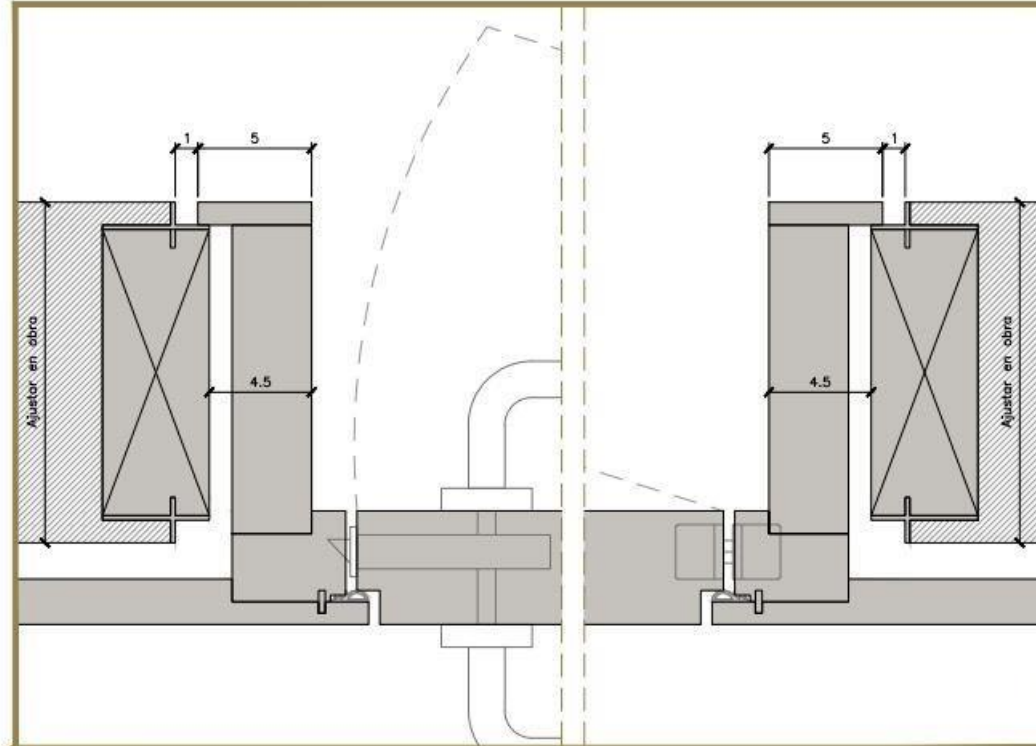

C01.- PUERTA DE PASO ABATIBLE

ALZADO EXTERIOR

SECCION

DETALLE DE MARCO

PLANTA

- * ACABADOS:
- Puerta en DM rechapado de roble de 5 cm de grosor
 - Bisagras ocultas
 - Cierre magnético
 - Junta de goma
 - Premarco enrasado en el muro en perfil metálico lacado
 - Marco enrasado a nivel con el muro
 - Acabado en color natural según muestra.

JAFLORES

EXCLUSIVEDESIGN

- Las **PUERTAS ABATIBLES PANELADAS** serán en rechapado de roble mallado acabado a poro abierto labrado a mano y chorro de arena con barniz ceroso de ILVA acabado extra mate Nature de 5 cm de grueso y 72,5 cm de ancho, irán de suelo a techo, sin marco en la parte superior. Los marcos o jabeados estarán enrasados a panelado de madera con la hoja de la puerta por una de las caras. Con picaporte mediante cierre magnético y bisagras ocultas. Manija de la marca Buster Punch modelo Cross 14.6 cm con roseta mínima de 5.7 cm en acabado smoked bronze, tope de puerta de la misma firma y modelo que las manijas.

C02.- PUERTA DE PASO ABATIBLE PANELADA OCULTA

ALZADO EXTERIOR

SECCION

DETALLE DE MARCO

PLANTA

- * ACABADOS:
- Puerta en DM rechapado de roble de 5 cm de grosor
 - Bisagras ocultas
 - Cierre magnético
 - Junta de goma
 - Premarco enrasado en el muro en perfil metálico lacado
 - Marco enrasado a nivel con el muro
 - Acabado en color natural según muestra.