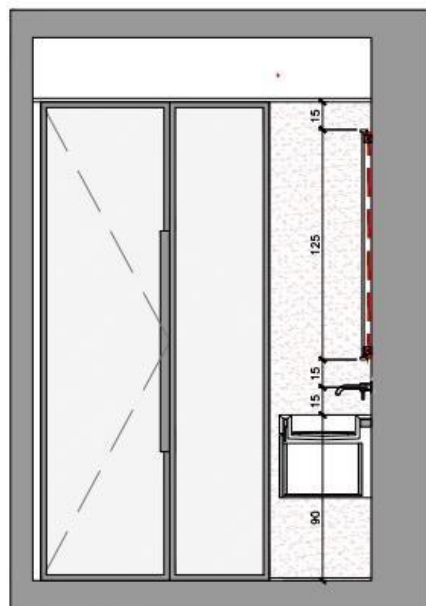

VIVIENDA TIPO 0-A

BAÑO PRINCIPAL

- SALIDA ELÉCTRICA PARA ILUMINACIÓN LED
- ILUMINACIÓN LED
- REVESTIMIENTO CERÁMICO
- REVESTIMIENTO CERÁMICO
- REVESTIMIENTO EN MICROCAL
- PANELADO DE MADERA

ALZADO C