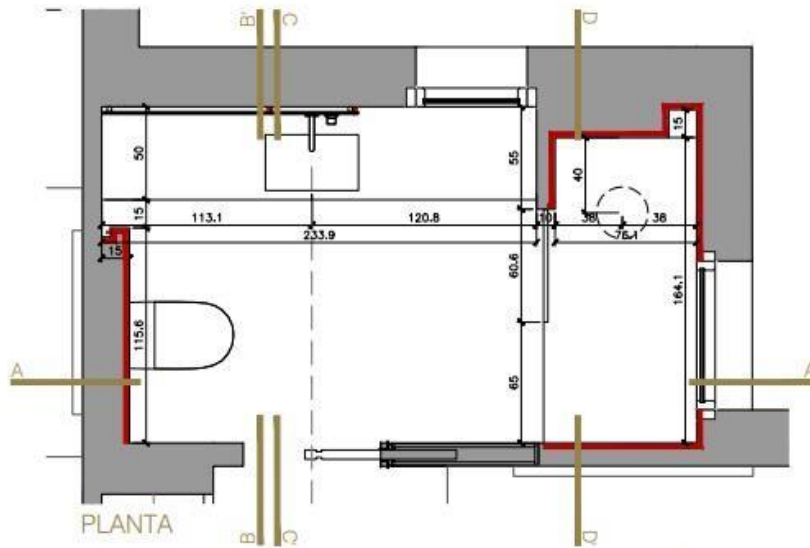

VIVIENDA TIPO 0-D

BAÑO PRINCIPAL

- SALIDA ELECTRICA PARA ILUMINACIÓN LED
- ILUMINACIÓN LED
- REVESTIMIENTO CERÁMICO
- REVESTIMIENTO CERÁMICO
- REVESTIMIENTO EN MICROCAL
- PANELADO DE MADERA

PLANTA

Project:

GOLDEN EIGHT

Client:

Scale:

1:25 / A3

Date:

'27 . 04 . 2023

Nº Plan:

B3-1 0-A (1)

JAFLORES

EXCLUSIVEDESIGN