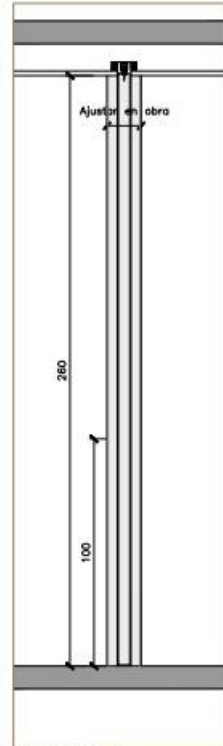

C03.- PUERTA DE PASO CORREDERA

SECCION

1. ACABADOS:
2. Puerta en DM rechapado de roble de 5 cm de grosor
   - Guía y rail de puerta corredera embutido en falso techo
   - Sistema de cierre suave
   - Tirador embutido en puerta
   - Uñero circular en canto de puerta
   - Premarco enrasado en el muro en perfil metálico lacado
   - Marco enrasado a nivel con el muro
   - Acabado en color natural según muestra.

Project:

GOLDEN EIGHT

Client:

Scale:

1:20 / A3

Date:

27 . 04 . 2023

Nº Plan:

C03

JAFLORES

EXCLUSIVEDESIGN