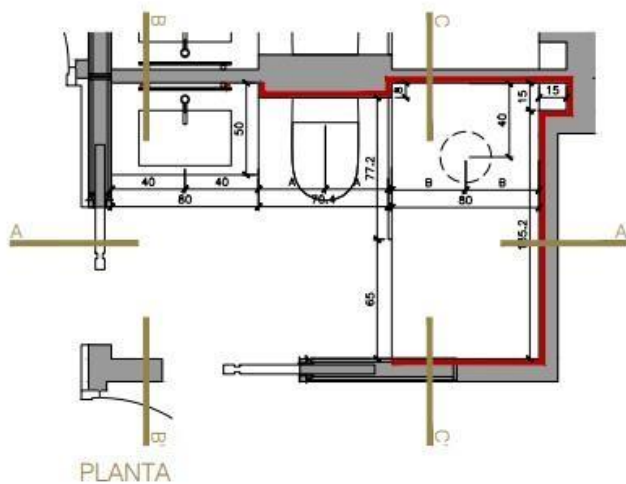

VIVIENDA TIPO 0-D
BAÑOS SECUNDARIOS

- SALIDA ELÉCTRICA PARA ILUMINACIÓN LED
- ILUMINACIÓN LED
- REVESTIMIENTO CERÁMICO
- REVESTIMIENTO CERÁMICO
- REVESTIMIENTO EN MICROCAL
- PANELADO DE MADERA

PLANTA

Project:

GOLDEN EIGHT

Client:

Scale:

1:25 / A3

Date:

27 . 04 . 2023

Nº Plan:

B4-1 0-A

JAFLORES

EXCLUSIVEDESIGN