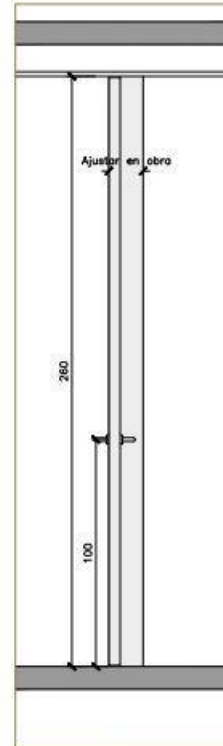

LUXOMETRÍA

Ángulo de apertura 38°

altura medida/centro	dámetro
1m 1225/1965lx	71cm
2m 306/497lx	142cm
3m 136/218lx	213cm

FOTOMETRÍA

- **MECANISMOS Y ENCHUFES** de la marca ROND modelo 2.0 en acabado negro mate.

C01.- PUERTA DE PASO ABATIBLE

ALZADO EXTERIOR

SECCION

DETALLE DE MARCO

PLANTA

- * ACABADOS:
- Puerta en DM rechapado de roble de 5 cm de grosor
 - Bisagras ocultas
 - Cierre magnético
 - Junta de goma
 - Premarco enrasado en el muro en perfil metálico lacado
 - Marco enrasado a nivel con el muro
 - Acabado en color natural según muestra.

JAFLORES

EXCLUSIVEDESIGN

- Las **PUERTAS ABATIBLES PANELADAS** serán en rechapado de roble mallado acabado a poro abierto labrado a mano y chorro de arena con barniz ceroso de ILVA acabado extra mate Nature de 5 cm de grueso y 72,5 cm de ancho, irán de suelo a techo, sin marco en la parte superior. Los marcos o jabeados estarán enrasados a panelado de madera con la hoja de la puerta por una de las caras. Con picaporte mediante cierre magnético y bisagras ocultas. Manija de la marca Buster Punch modelo Cross 14.6 cm con roseta mínima de 5.7 cm en acabado smoked bronze, tope de puerta de la misma firma y modelo que las manijas.

C02.- PUERTA DE PASO ABATIBLE PANELADA OCULTA

ALZADO EXTERIOR

SECCION

DETALLE DE MARCO

PLANTA

- * ACABADOS:
- Puerta en DM rechapado de roble de 5 cm de grosor
 - Bisagras ocultas
 - Cierre magnético
 - Junta de goma
 - Premarco enrasado en el muro en perfil metálico lacado
 - Marco enrasado a nivel con el muro
 - Acabado en color natural según muestra.