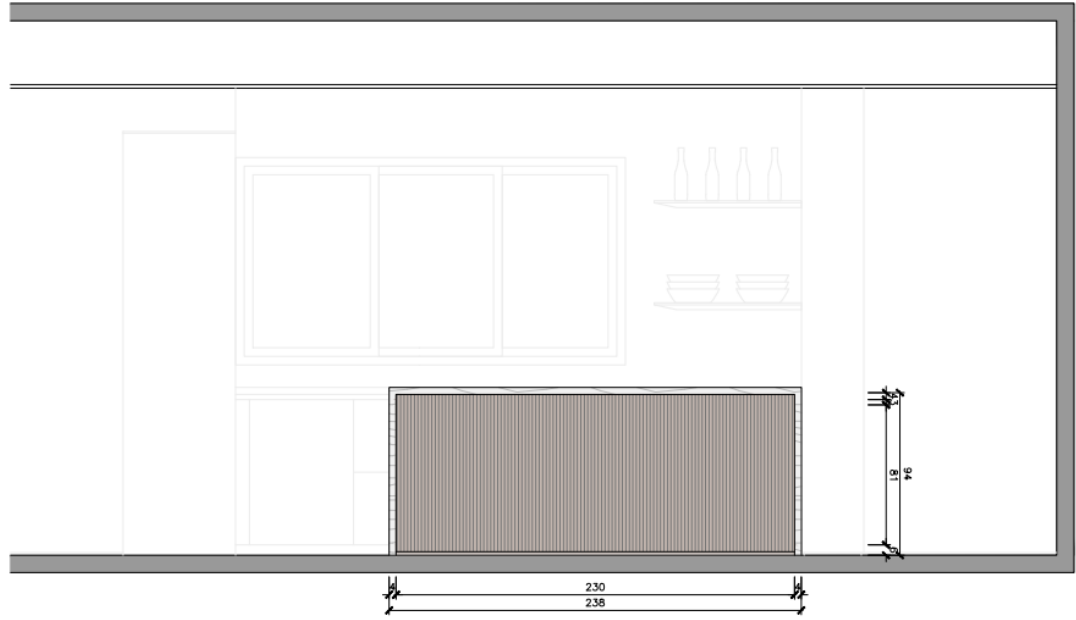

Caceroleros interiores Merivox Monolítico – Metálico. Gris orion mate.

Caceroleros vistos Merivox Box Cover – Cristal. Gris orion mate.

K04.- PROPUESTA DE COCINA

ALZADO ISA DESDE SALÓN

Project: GOLDEN EIGHT Client: --- Scale: 1:20 / A3 Date: 27 . 04 . 2023 N° Plan: K04