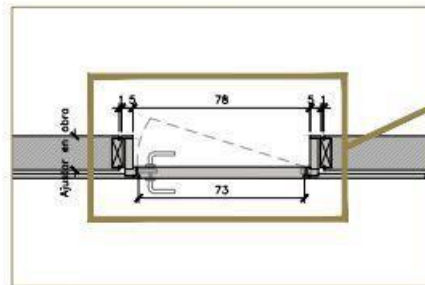

LUXOMETRÍA

Ángulo de apertura 38°

altura medida/centro	dámetro
1m 1225/1965lx	71cm
2m 306/497lx	142cm
3m 136/218lx	213cm

FOTOMETRÍA

- **MECANISMOS Y ENCHUFES** de la marca ROND modelo 2.0 en acabado negro mate.

C01.- PUERTA DE PASO ABATIBLE

ALZADO EXTERIOR

SECCION

DETALLE DE MARCO

PLANTA

- * ACABADOS:
- Puerta en DM rechapado de roble de 5 cm de grosor
 - Bisagras ocultas
 - Cierre magnético
 - Junta de goma
 - Premarco enrasado en el muro en perfil metálico lacado
 - Marco enrasado a nivel con el muro
 - Acabado en color natural según muestra.

C02.- PUERTA DE PASO ABATIBLE PANELADA OCULTA

ALZADO EXTERIOR

SECCION

DETALLE DE MARCO

PLANTA

- * ACABADOS:
- Puerta en DM rechapado de roble de 5 cm de grosor
 - Bisagras ocultas
 - Cierre magnético
 - Junta de goma
 - Premarco enrasado en el muro en perfil metálico lacado
 - Marco enrasado a nivel con el muro
 - Acabado en color natural según muestra.