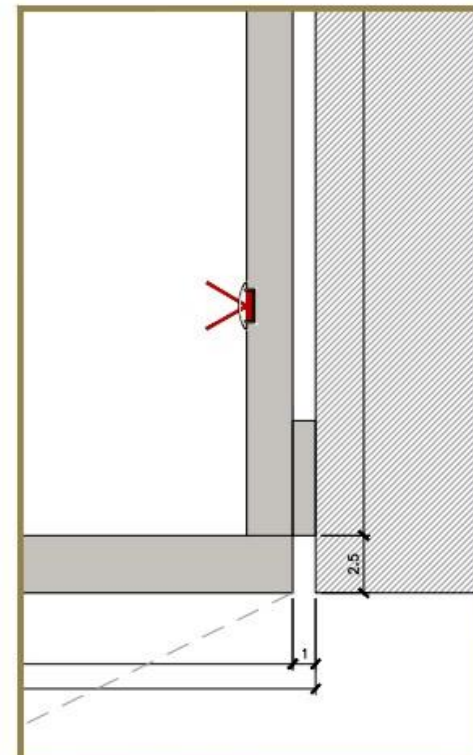

DETALLE DE ARMARIO