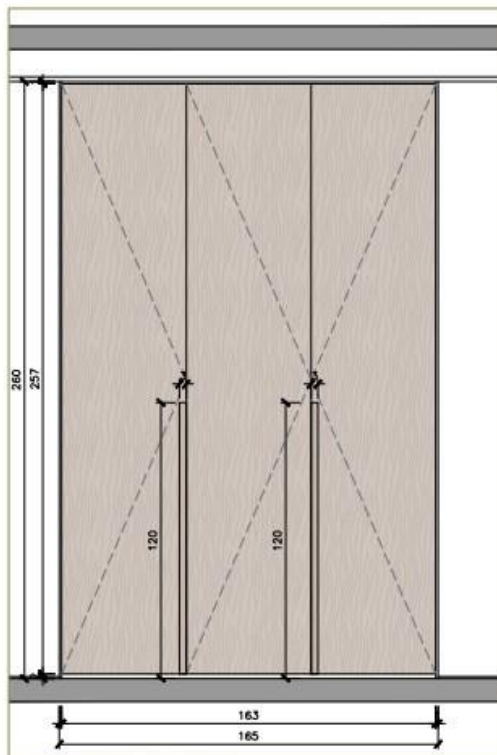

C04.- ARMARIO

ALZADO EXTERIOR