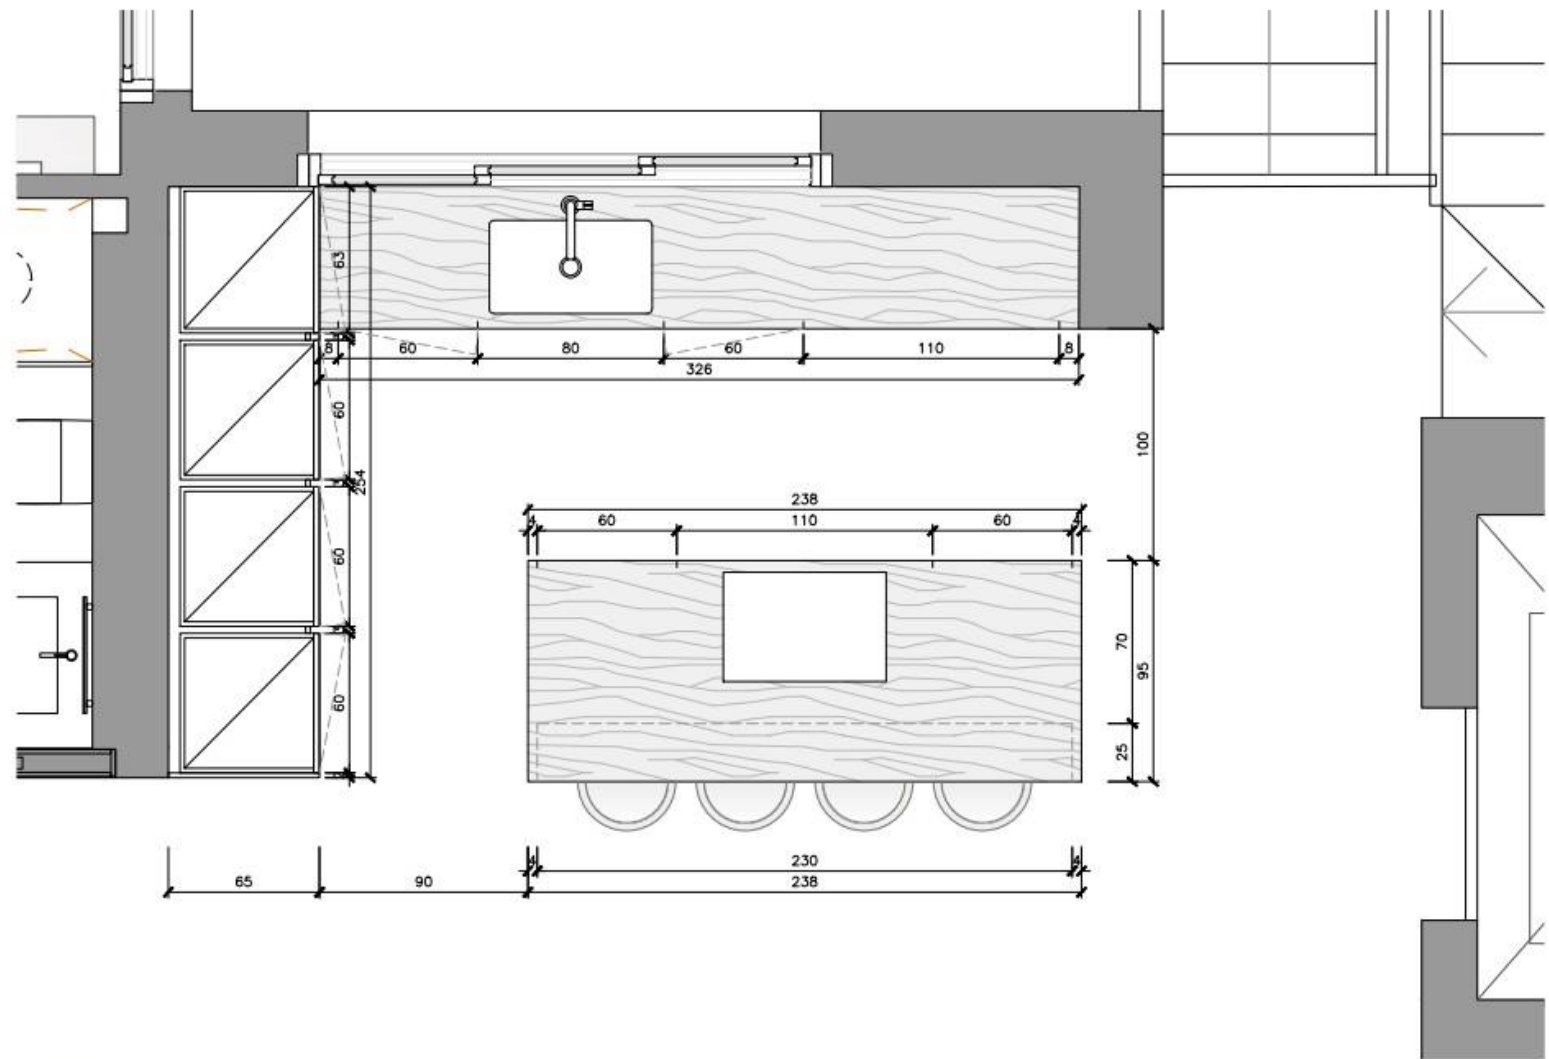

K01.- PROPUESTA DE COCINA

PLANTA

Project:

GOLDEN EIGHT

Client:

Scale:

1:20 / A3

Date:

27 .04 .2023

Nº Plan:

K01

JAFLORES

EXCLUSIVEDESIGN