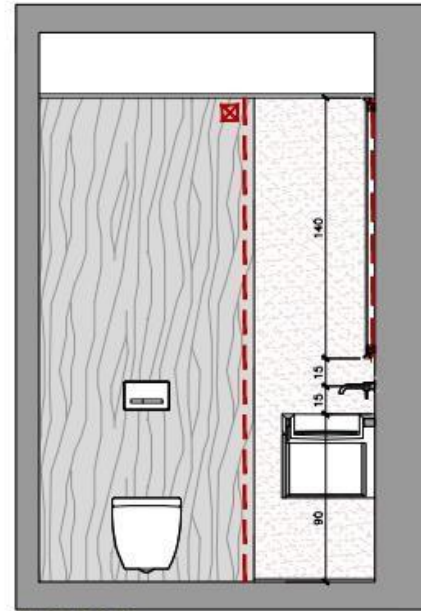

VIVIENDA TIPO 0-D

BAÑO PRINCIPAL

- SALIDA ELECTRICA PARA ILUMINACIÓN LED
- ILUMINACIÓN LED
- REVESTIMIENTO CERÁMICO
- REVESTIMIENTO CERÁMICO
- REVESTIMIENTO EN MICROCAL
- PANELADO DE MADERA

ALZADO B

Project:

GOLDEN EIGHT

Client:

Scale:

1:25 / A3

Date:

'27 . 04 . 2023

Nº Plan:

B3-1 0-A (1)

JAFLORES

EXCLUSIVEDESIGN