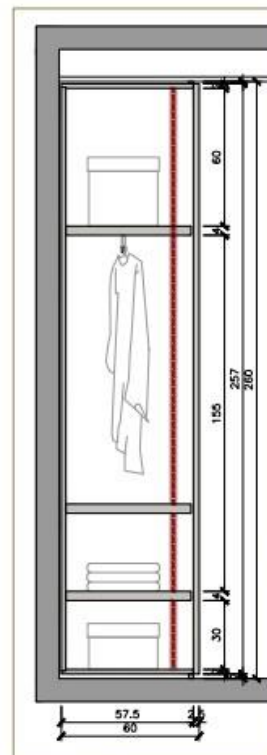

C04.- ARMARIO

SECCION

* ACABADOS:

- Puertas en DM rechapado de roble de 2,5 cm de grosor
- Acabado de puertas en color natural según muestra.
- Tirador embutido fresado en puerta
- Bisagras ocultas
- Interior en acabado textil lino cáncún de 19 mm en estructura
- Baldas interiores en espesor 40 mm
- Cajoneras realizadas en el mismo material con autofreno
- Iluminación led vertical en cada módulo. Encendido con sensor de presencia

JAFLORES

EXCLUSIVEDESIGN

Project:

GOLDEN EIGHT

Client:

—

Scale:

1:20 / A3

Date:

27 . 04 . 2023

N° Plan:

C04