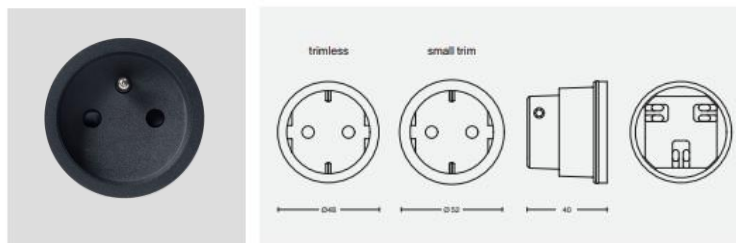

LUXOMETRÍA

Ángulo de apertura 38°

altura medida/centro	dámetro
1m 1225/1965lx	71cm
2m 306/497lx	142cm
3m 136/218lx	213cm

FOTOMETRÍA

- **MECANISMOS Y ENCHUFES** de la marca ROND modelo 2.0 en acabado negro mate.

rond

rond 2.0 retrofit / easyfit socket type F

socket specs

application	16A / 250V
flush-mounting depth	40 mm
wire stripping length	13,8 mm
wire capacity	up to 4 x 2,5 mm ² per terminal
wire fixation	screw terminals (TXS)
ambient temperature	-5 till +40°C
IP, IK rating	IP21-D IK06
marking	CE