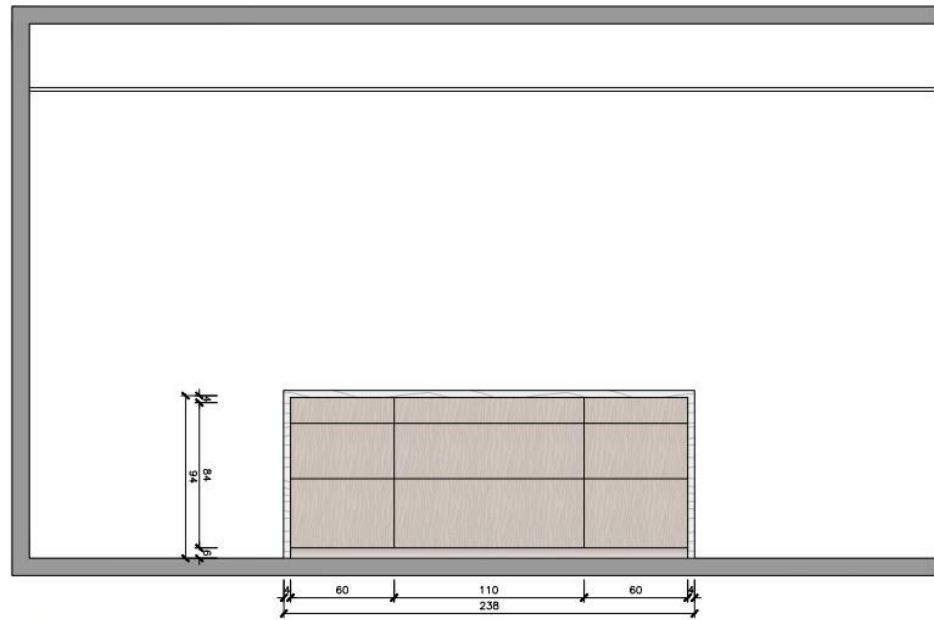

K05.- PROPUESTA DE COCINA

ALZADO ISLA INTERIOR

Project: GOLDEN EIGHT

Client: —

Scale: 1:20 / A3

Date: 27 . 04 . 2023

0 0.25 0.5 1
N° Plan: K05

JAFLORES
EXCLUSIVEDESIGN