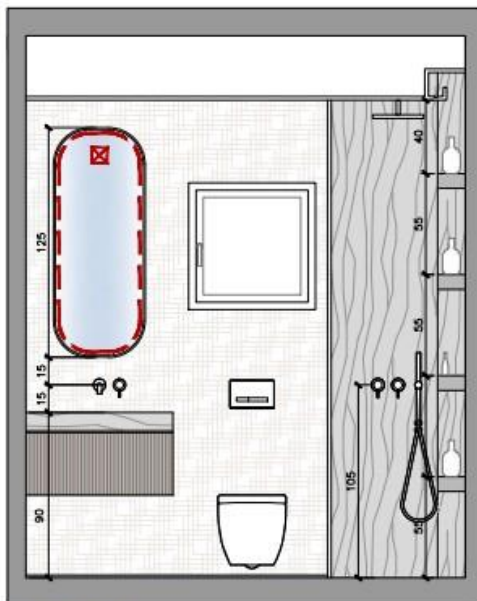

VIVIENDA TIPO 0-A
BAÑOS SECUNDARIOS

- SALIDA ELÉCTRICA PARA ILUMINACIÓN LED
- ILUMINACIÓN LED
- REVESTIMIENTO CERÁMICO
- REVESTIMIENTO CERÁMICO
- REVESTIMIENTO EN MICROCAL
- PANELADO DE MADERA

Project:

GOLDEN EIGHT

Client:

Scale

1:25 / A3

Date

27 . 04 . 2023

Nº Plan

B2-10-A

JAFLORES
EXCLUSIVEDESIGN