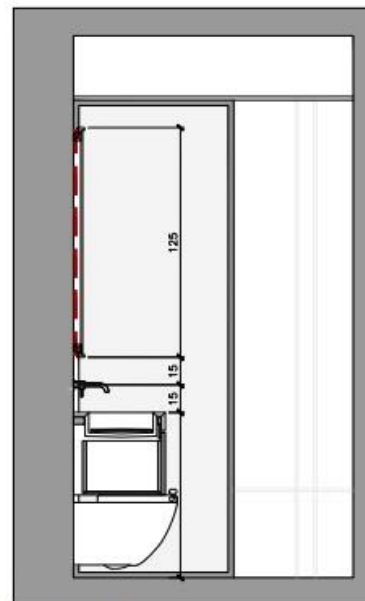

VIVIENDA TIPO 0-A
BAÑOS SECUNDARIOS

- SALIDA ELÉCTRICA PARA ILUMINACIÓN LED
- ILUMINACIÓN LED
- REVESTIMIENTO CERÁMICO
- REVESTIMIENTO CERÁMICO
- REVESTIMIENTO EN MICROCAL
- PANELADO DE MADERA

Project:

GOLDEN EIGHT

Client:

Scale

1:25 / A3

Date

27 . 04 . 2023

Nº Plan

B2-10-A

JAFLORES
EXCLUSIVEDESIGN