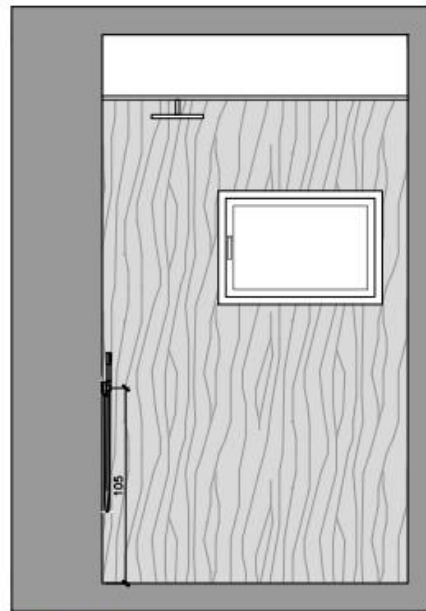

VIVIENDA TIPO 0-D

BAÑO PRINCIPAL

- SALIDA ELÉCTRICA PARA ILUMINACIÓN LED
- ILUMINACIÓN LED
- REVESTIMIENTO CERÁMICO
- REVESTIMIENTO CERÁMICO
- REVESTIMIENTO EN MICROCAL
- PANELADO DE MADERA

ALZADO D

PLANTA

Project:

GOLDEN EIGHT

Client:

Scale

1:25 / A3

Date

27 . 04 . 2023

Nº Plan

B3-1 0-A (2)

JAFLORES

EXCLUSIVEDESIGN