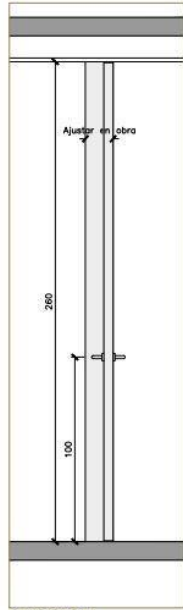

UNIDAD DE CORTE

FOTOMETRÍA

RISE 15W

DIMENSIONES

MEDIDA DE CORTE

PARÁMETROS

POTENCIA	15W
ÁNGULO DE APERTURA	38°
CHIP LED	COB LED Sharp
VOLTAJE DE ENTRADA	100-240V 50-60Hz
CORRIENTE DE SALIDA	400 mA
TENSIÓN DE FUNCIONAMIENTO	20-40V
FLUJO LUMINOSO	845 lm
ÓPTICA	PMMA
ROTACIÓN	350°(x) 30°(y)
TEMPERATURA OPERATIVA	-25°C +40°C

LUXOMETRÍA

Ángulo de apertura 38°

altura medida/centro	dámetro
1m 1225/1965lx	71cm
2m 306/497lx	142cm
3m 136/218lx	213cm

FOTOMETRÍA

- **MECANISMOS Y ENCHUFES** de la marca ROND modelo 2.0 en acabado negro mate.

- Las **PUERTAS ABATIBLES** serán en rechapado de roble mallado acabado a poro abierto labrado a mano y chorro de arena con barniz ceroso de ILVA acabado extra mate Nature de 5 cm de grueso y 82,5 cm de ancho, irán de suelo a techo, sin marco en la parte superior. Los marcos o jabeados estarán enrasados a muro con la hoja de la puerta por una de las caras. Los tapajuntas irán embutidos en la pared con un perfil “U” de transición. Con picaporte mediante cierre magnético y bisagras ocultas, con cierre en dormitorio principal y baños. Manija de la marca Buster Punch modelo Cross 14.6 cm con roseta mínima de 5.7 cm en acabado smoked bronze, tope de puerta de la misma firma y modelo que las manijas.

C01.- PUERTA DE PASO ABATIBLE

ALZADO EXTERIOR

SECCION

DETALLE DE MARCO

PLANTA

- * ACABADOS:
- Puerta en DM rechapado de roble de 5 cm de grosor
 - Bisagras ocultas
 - Cierre magnético
 - Junta de goma
 - Premarco enrasado en el muro en perfil metálico lacado
 - Marco enrasado a nivel con el muro
 - Acabado en color natural según muestra.