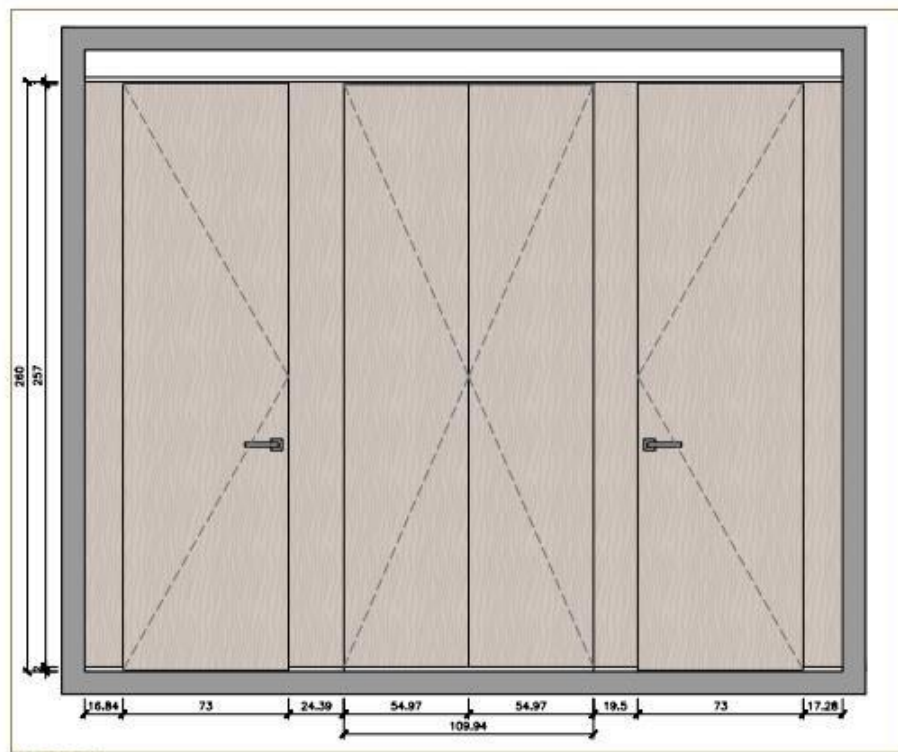

C05.- PASILLO PANELADO

ALZADO