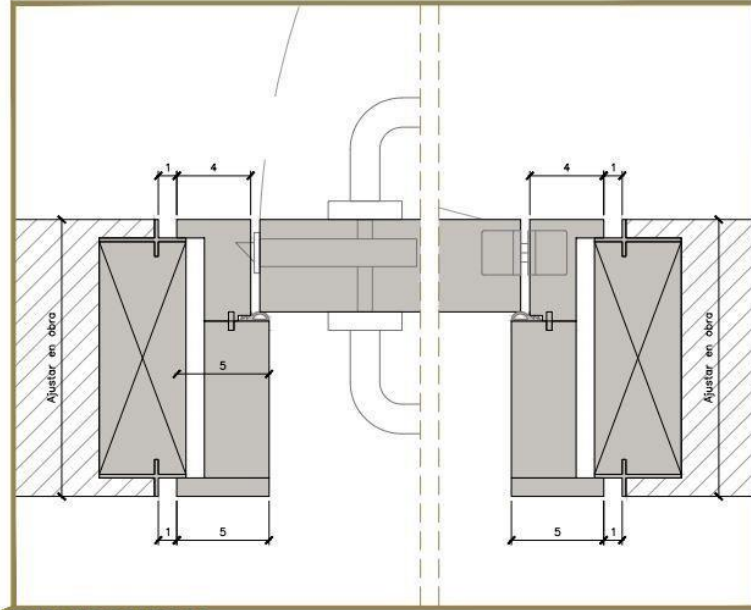

LUXOMETRÍA

Ángulo de apertura 38°

altura medida/centro	dámetro
1m 1225/1965lx	71cm
2m 306/497lx	142cm
3m 136/218lx	213cm

FOTOMETRÍA

- **MECANISMOS Y ENCHUFES** de la marca ROND modelo 2.0 en acabado negro mate.

- Las **PUERTAS ABATIBLES** serán en rechapado de roble mallado acabado a poro abierto labrado a mano y chorro de arena con barniz ceroso de ILVA acabado extra mate Nature de 5 cm de grueso y 82,5 cm de ancho, irán de suelo a techo, sin marco en la parte superior. Los marcos o jabeados estarán enrasados a muro con la hoja de la puerta por una de las caras. Los tapajuntas irán embutidos en la pared con un perfil “U” de transición. Con picaporte mediante cierre magnético y bisagras ocultas, con cierre en dormitorio principal y baños. Manija de la marca Buster Punch modelo Cross 14.6 cm con roseta mínima de 5.7 cm en acabado smoked bronze, tope de puerta de la misma firma y modelo que las manijas.

C01.- PUERTA DE PASO ABATIBLE

ALZADO EXTERIOR

SECCION

DETALLE DE MARCO

PLANTA

- * ACABADOS:
- Puerta en DM rechapado de roble de 5 cm de grosor
 - Bisagras ocultas
 - Cierre magnético
 - Junta de goma
 - Premarco enrasado en el muro en perfil metálico lacado
 - Marco enrasado a nivel con el muro
 - Acabado en color natural según muestra.

JAFLORES

EXCLUSIVEDESIGN

- Las **PUERTAS ABATIBLES PANELADAS** serán en rechapado de roble mallado acabado a poro abierto labrado a mano y chorro de arena con barniz ceroso de ILVA acabado extra mate Nature de 5 cm de grueso y 72,5 cm de ancho, irán de suelo a techo, sin marco en la parte superior. Los marcos o jabeados estarán enrasados a panelado de madera con la hoja de la puerta por una de las caras. Con picaporte mediante cierre magnético y bisagras ocultas. Manija de la marca Buster Punch modelo Cross 14.6 cm con roseta mínima de 5.7 cm en acabado smoked bronze, tope de puerta de la misma firma y modelo que las manijas.