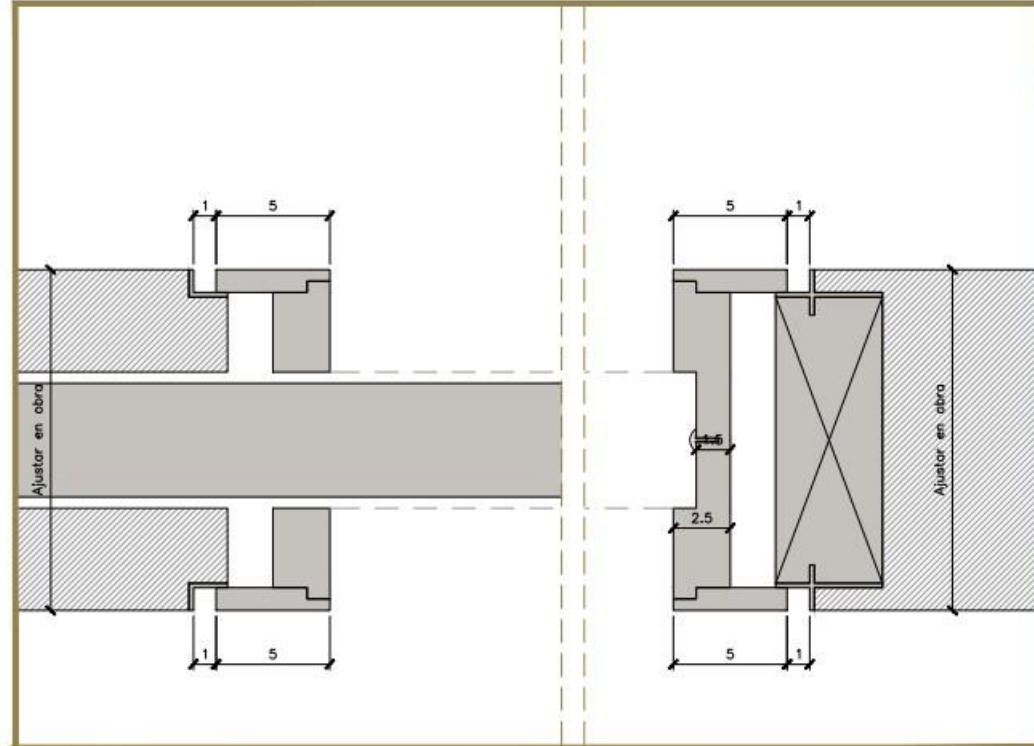

DETALLE DE MARCO