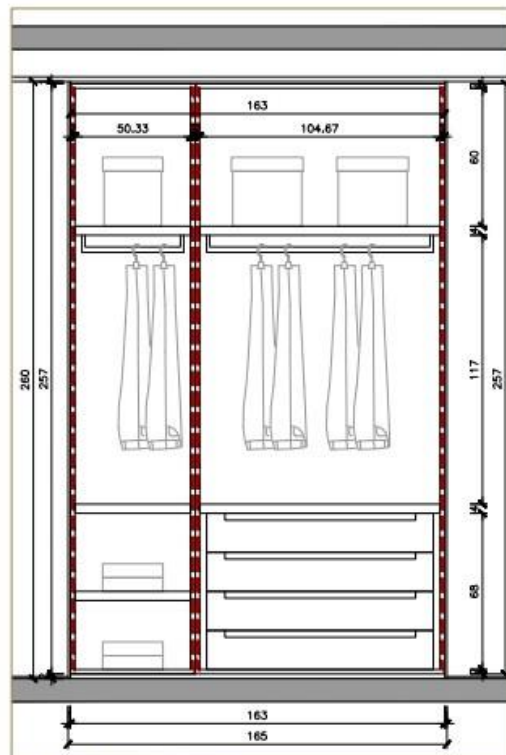

ALZADO INTERIOR