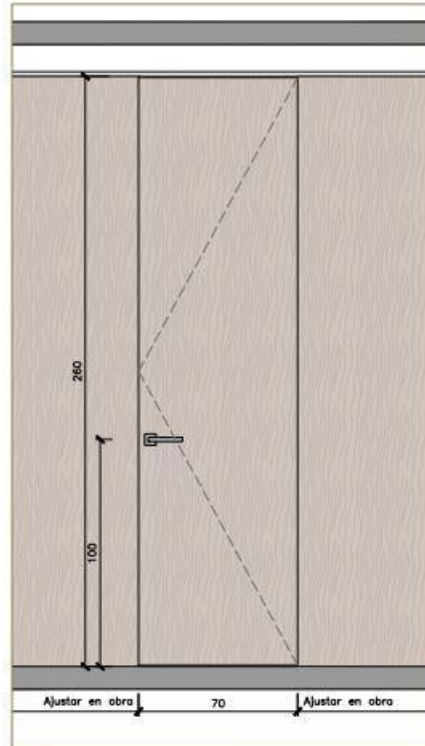

LUXOMETRÍA

Ángulo de apertura 38°

altura medida/centro	dámetro
1m 1225/1965lx	71cm
2m 306/497lx	142cm
3m 136/218lx	213cm

FOTOMETRÍA

- **MECANISMOS Y ENCHUFES** de la marca ROND modelo 2.0 en acabado negro mate.

C01.- PUERTA DE PASO ABATIBLE

ALZADO EXTERIOR

SECCION

DETALLE DE MARCO

PLANTA

- * ACABADOS:
- Puerta en DM rechapado de roble de 5 cm de grosor
 - Bisagras ocultas
 - Cierre magnético
 - Junta de goma
 - Premarco enrasado en el muro en perfil metálico lacado
 - Marco enrasado a nivel con el muro
 - Acabado en color natural según muestra.

JAFLORES

EXCLUSIVEDESIGN

- Las **PUERTAS ABATIBLES PANELADAS** serán en rechapado de roble mallado acabado a poro abierto labrado a mano y chorro de arena con barniz ceroso de ILVA acabado extra mate Nature de 5 cm de grueso y 72,5 cm de ancho, irán de suelo a techo, sin marco en la parte superior. Los marcos o jabeados estarán enrasados a panelado de madera con la hoja de la puerta por una de las caras. Con picaporte mediante cierre magnético y bisagras ocultas. Manija de la marca Buster Punch modelo Cross 14.6 cm con roseta mínima de 5.7 cm en acabado smoked bronze, tope de puerta de la misma firma y modelo que las manijas.

C02.- PUERTA DE PASO ABATIBLE PANELADA OCULTA

ALZADO EXTERIOR

SECCION

DETALLE DE MARCO

PLANTA

- * ACABADOS:
- Puerta en DM rechapado de roble de 5 cm de grosor
 - Bisagras ocultas
 - Cierre magnético
 - Junta de goma
 - Premarco enrasado en el muro en perfil metálico lacado
 - Marco enrasado a nivel con el muro
 - Acabado en color natural según muestra.