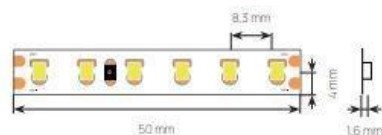

UNIDAD DE CORTE