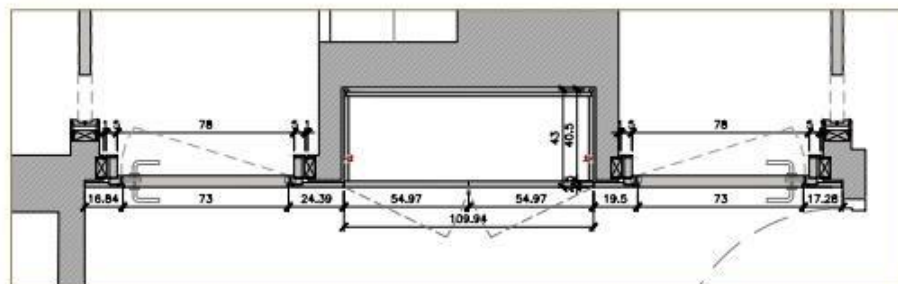

C05.- PASILLO PANELADO

PLANTA

* ACABADOS:

- Puertas de paso en DM rechapado de roble de 5 cm de grosor
- Bisagras ocultas
- Cierre magnético
- Junta de goma
- Premarco enrasado en el muro en perfil metálico lacado
- Marco enrasado a nivel con el muro en cara interior
- Panelado en cara exterior con puertas ocultas
- Acabado en color natural según muestra.
- Armario realizado con en DM rechapado de roble de 2,5 cm de grosor
- Sistema de apertura tipo push
- Bisagras ocultas
- Interior en acabado textil lino cáncun de 19 mm en estructura
- Baldas interiores en espesor 40 mm
- Cajoneras realizadas en el mismo material con autofreno
- Iluminación led vertical en cada módulo. Encendido con sensor de presencia

JAFLORES

EXCLUSIVEDESIGN

Project

GOLDEN EIGHT

Client

Scale

1:20 / A3

Date

27. 04. 2023

Nº Plan

C05