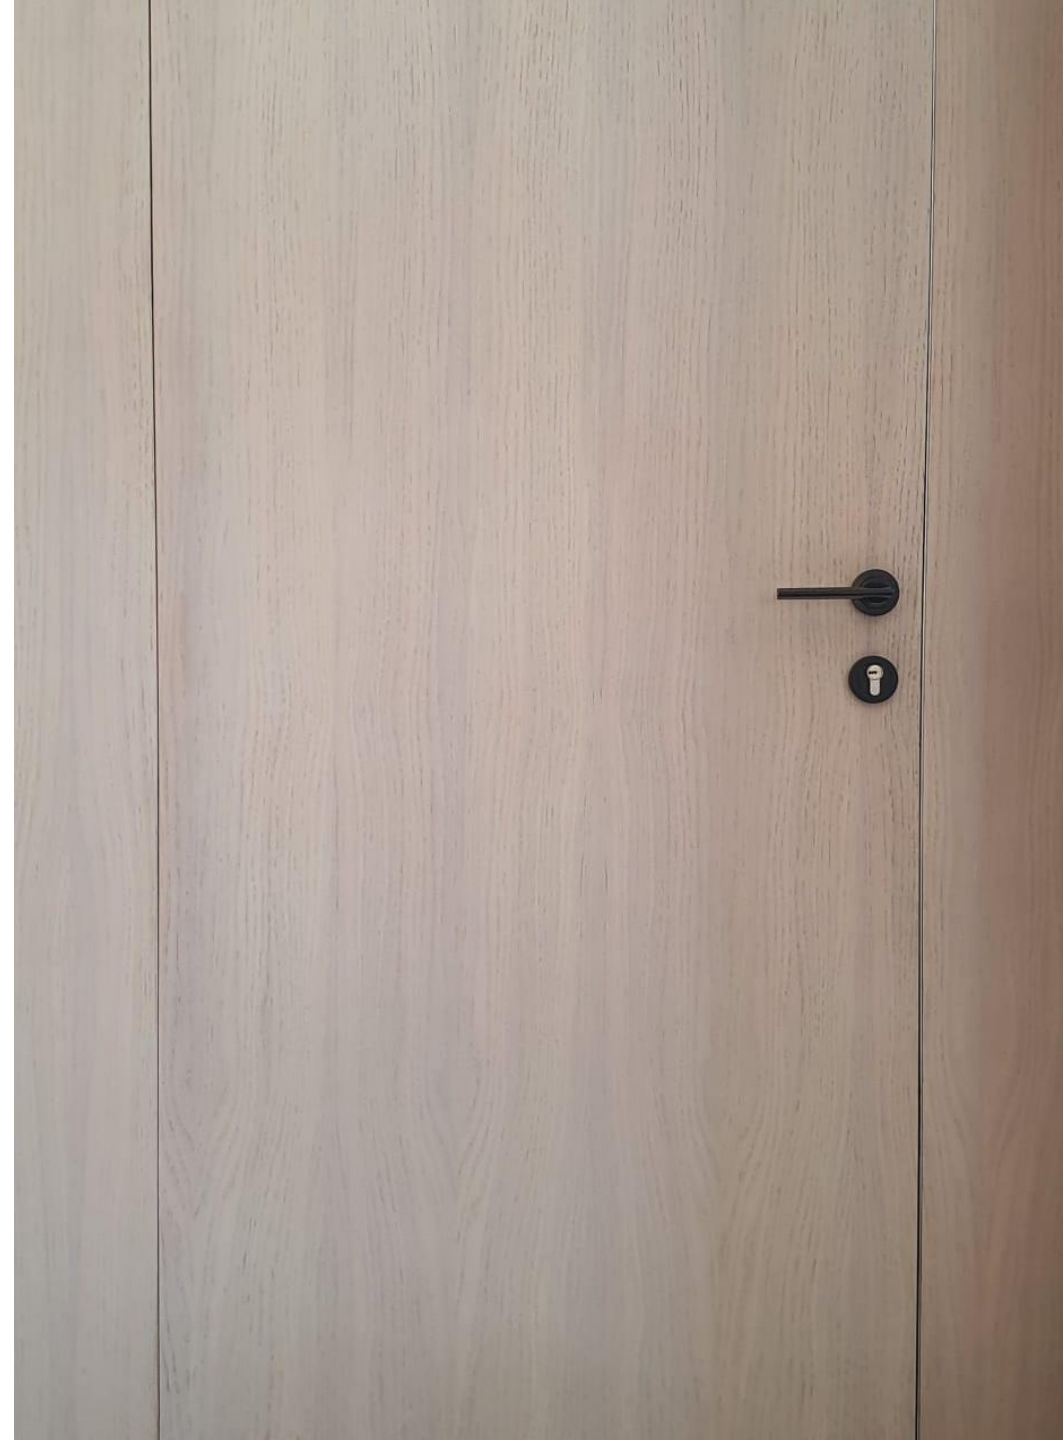

C01.- PUERTA DE PASO ABATIBLE

ALZADO EXTERIOR

SECCION

DETALLE DE MARCO

PLANTA

- * ACABADOS:
- Puerta en DM rechapado de roble de 5 cm de grosor
 - Bisagras ocultas
 - Cierre magnético
 - Junta de goma
 - Premarco enrasado en el muro en perfil metálico lacado
 - Marco enrasado a nivel con el muro
 - Acabado en color natural según muestra.

JAFLORES

EXCLUSIVEDESIGN

- Las **PUERTAS ABATIBLES PANELADAS** serán en rechapado de roble mallado acabado a poro abierto labrado a mano y chorro de arena con barniz ceroso de ILVA acabado extra mate Nature de 5 cm de grueso y 72,5 cm de ancho, irán de suelo a techo, sin marco en la parte superior. Los marcos o jabeados estarán enrasados a panelado de madera con la hoja de la puerta por una de las caras. Con picaporte mediante cierre magnético y bisagras ocultas. Manija de la marca Buster Punch modelo Cross 14.6 cm con roseta mínima de 5.7 cm en acabado smoked bronze, tope de puerta de la misma firma y modelo que las manijas.