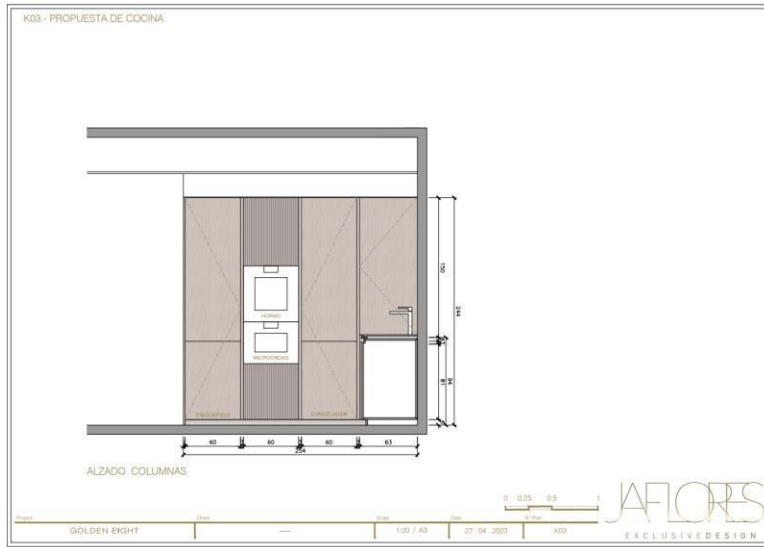

KFN 7744 E – Combi empotrable

- Almacenamiento profesional para más fresca con PerfectFresh Pro
- Óptima iluminación del interior y sin mantenimiento con luces LED
- Sin hielo en los alimentos gracias a NoFrost
- Reparto regular de temperatura en todo el recinto: DynaCool
- No se percibe condensación gracias a la pared posterior seca

DGC 7460X – Hornos a vapor combinado

- Gran display de texto con sensores: DirectSensor
- Resultados perfectos: tecnología de vapor DualSteam
- Muy crujientes y jugosos: cocción combinada
- Confort: panel autoelevable con depósito de agua situado detrás
- Limpieza sencilla: PerfectClean

H 7440 BMX – Horno compacto con microondas

- Gran display de texto con sensores: DirectSensor
- Fácil limpieza: Interior con PerfectClean .
- Resultados más uniformes y rápidos: Quick & Gentle
- Conexión a red con WiFi: Miele@home
- Con solo pulsar una tecla: Quick-MW y tecla Palomitas