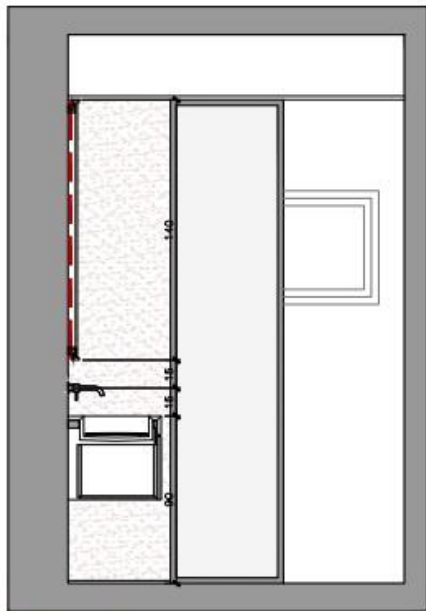

VIVIENDA TIPO 0-D

BAÑO PRINCIPAL

- SALIDA ELÉCTRICA PARA ILUMINACIÓN LED
- ILUMINACIÓN LED
- REVESTIMIENTO CERÁMICO
- REVESTIMIENTO CERÁMICO
- REVESTIMIENTO EN MICROCAL
- PANELADO DE MADERA

ALZADO C