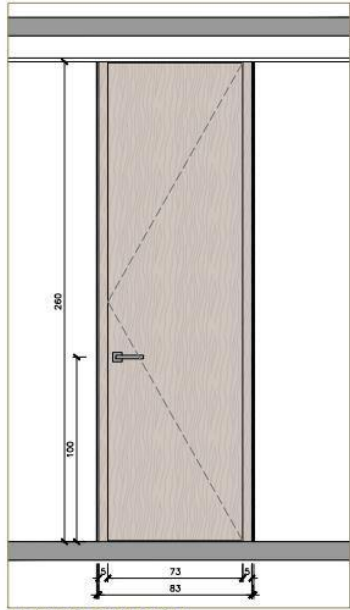

C01.- PUERTA DE PASO ABATIBLE

ALZADO EXTERIOR