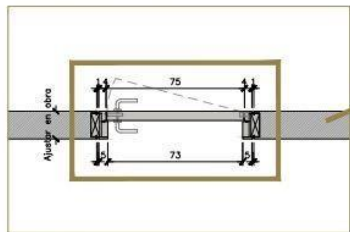

LUXOMETRÍA

Ángulo de apertura 38°

altura medida/centro	dámetro
1m 1225/1965lx	71cm
2m 306/497lx	142cm
3m 136/218lx	213cm

FOTOMETRÍA

- **MECANISMOS Y ENCHUFES** de la marca ROND modelo 2.0 en acabado negro mate.

- Las **PUERTAS ABATIBLES** serán en rechapado de roble mallado acabado a poro abierto labrado a mano y chorro de arena con barniz ceroso de ILVA acabado extra mate Nature de 5 cm de grueso y 82,5 cm de ancho, irán de suelo a techo, sin marco en la parte superior. Los marcos o jabeados estarán enrasados a muro con la hoja de la puerta por una de las caras. Los tapajuntas irán embutidos en la pared con un perfil “U” de transición. Con picaporte mediante cierre magnético y bisagras ocultas, con cierre en dormitorio principal y baños. Manija de la marca Buster Punch modelo Cross 14.6 cm con roseta mínima de 5.7 cm en acabado smoked bronze, tope de puerta de la misma firma y modelo que las manijas.

C01.- PUERTA DE PASO ABATIBLE

ALZADO EXTERIOR

SECCION

DETALLE DE MARCO

PLANTA

- * ACABADOS:
- Puerta en DM rechapado de roble de 5 cm de grosor
 - Bisagras ocultas
 - Cierre magnético
 - Junta de goma
 - Premarco enrasado en el muro en perfil metálico lacado
 - Marco enrasado a nivel con el muro
 - Acabado en color natural según muestra.

JAFLORES

EXCLUSIVEDESIGN

- Las **PUERTAS ABATIBLES PANELADAS** serán en rechapado de roble mallado acabado a poro abierto labrado a mano y chorro de arena con barniz ceroso de ILVA acabado extra mate Nature de 5 cm de grueso y 72,5 cm de ancho, irán de suelo a techo, sin marco en la parte superior. Los marcos o jabeados estarán enrasados a panelado de madera con la hoja de la puerta por una de las caras. Con picaporte mediante cierre magnético y bisagras ocultas. Manija de la marca Buster Punch modelo Cross 14.6 cm con roseta mínima de 5.7 cm en acabado smoked bronze, tope de puerta de la misma firma y modelo que las manijas.