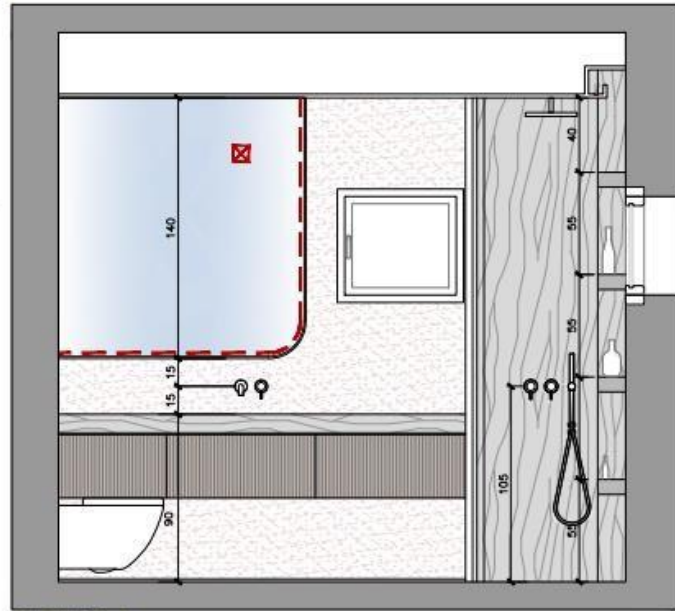

VIVIENDA TIPO 0-D

BAÑO PRINCIPAL

- SALIDA ELECTRICA PARA ILUMINACIÓN LED
- ILUMINACIÓN LED
- REVESTIMIENTO CERÁMICO
- REVESTIMIENTO CERÁMICO
- REVESTIMIENTO EN MICROCAL
- PANELADO DE MADERA

ALZADO A