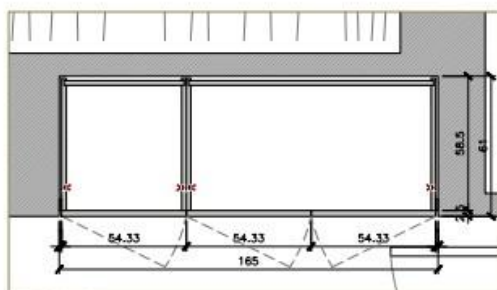

PLANTA

* ACABADOS:

- Puertas en DM rechapado de roble de 2,5 cm de grosor
- Acabado de puertas en color natural según muestra.
- Tirador embutido fresado en puerta
- Bisagras ocultas
- Interior en acabado textil lino cáncún de 19 mm en estructura
- Baldas interiores en espesor 40 mm
- Cajoneras realizadas en el mismo material con autofreno
- Iluminación led vertical en cada módulo. Encendido con sensor de presencia

JAFLORES

EXCLUSIVEDESIGN

Project:

GOLDEN EIGHT

Client:

—

Scale:

1:20 / A3

Date:

27 . 04 . 2023

N° Plan:

C04