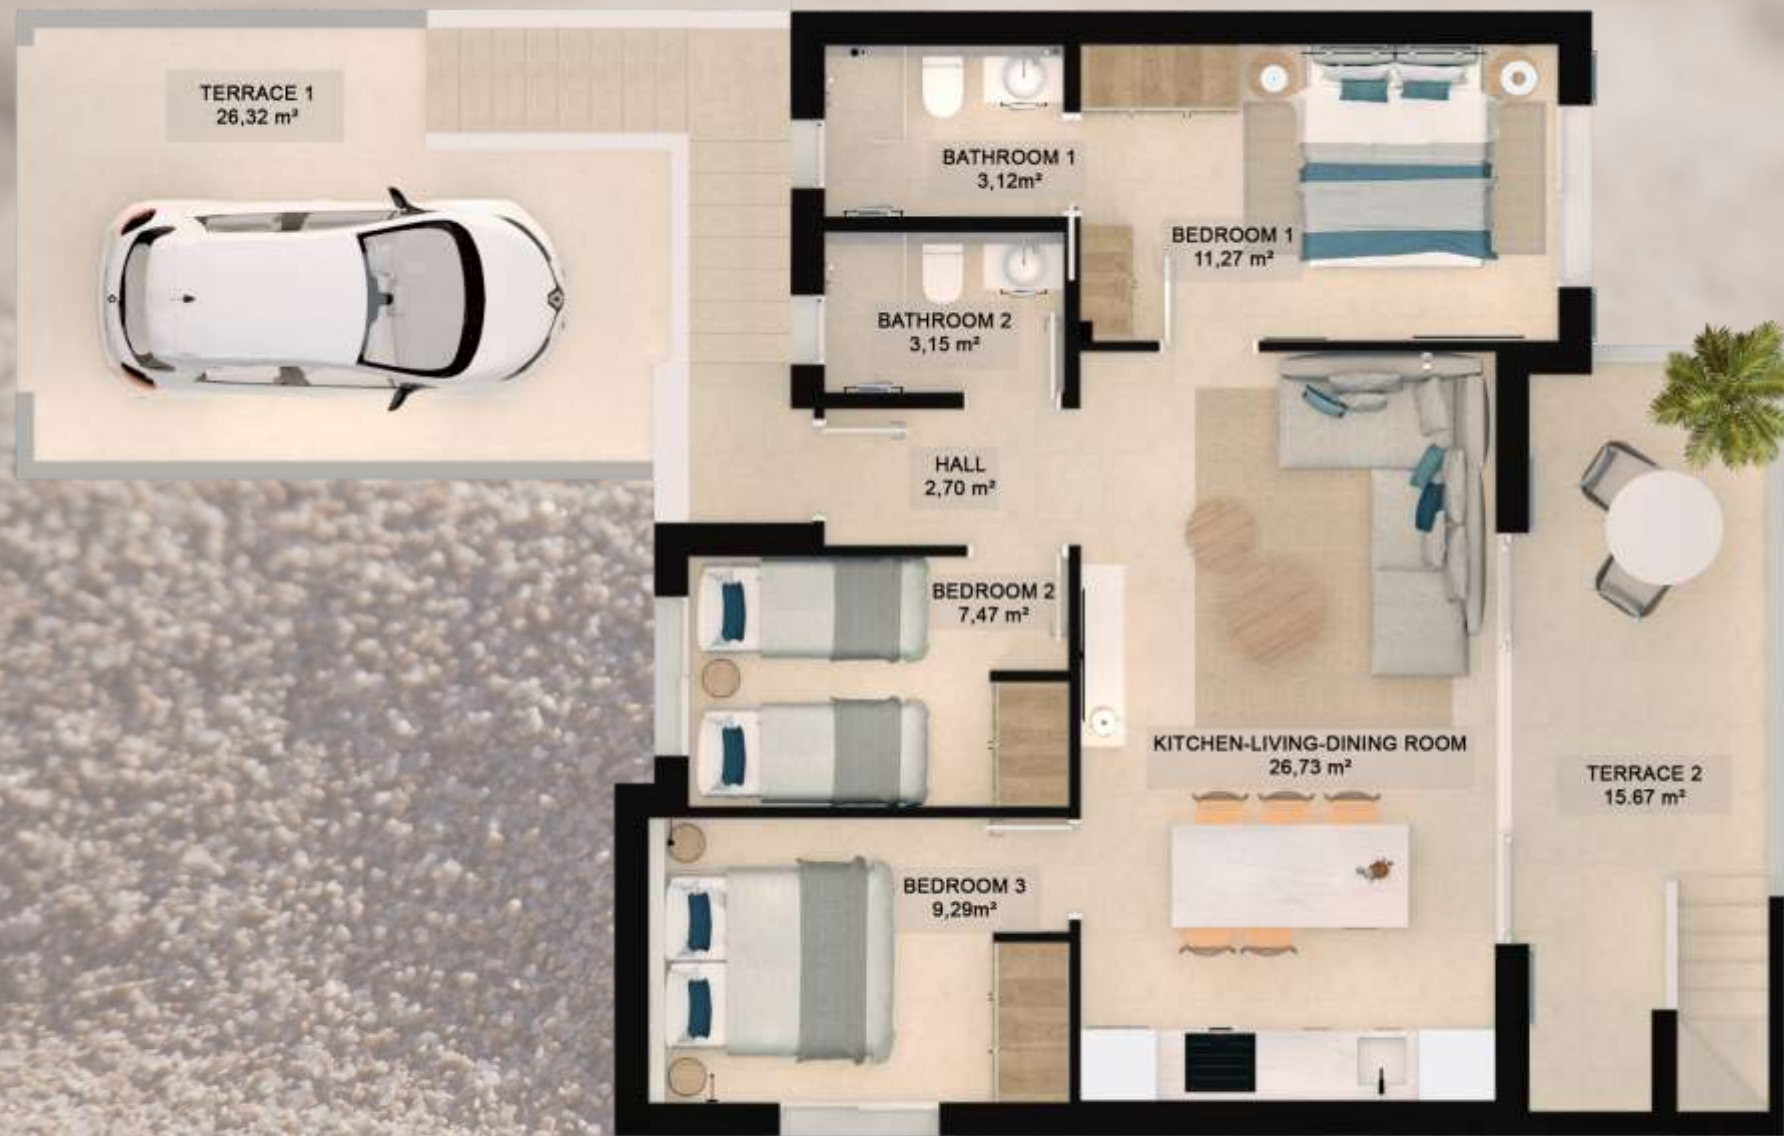

Inodoro suspendido en pared con cisterna empotrada  
Se consigue limpieza visual y un estilo acorde a la decoración

| Lighting details – Detalles iluminación

INDIRECT LIGHTING | ILUMINACIÓN INDIRECTA

Indirect lighting concept integrated into the wall

KITCHEN  
COCINA

KITCHEN  
COCINA

BEDROOM 1  
HABITACIÓN 1

BEDROOM 1  
HABITACIÓN 1

BEDROOM 1  
HABITACIÓN 1

BATHROOM 1  
BAÑO 1

BEDROOM 2  
HABITACIÓN 2

BATHROOM 2  
BAÑO 2