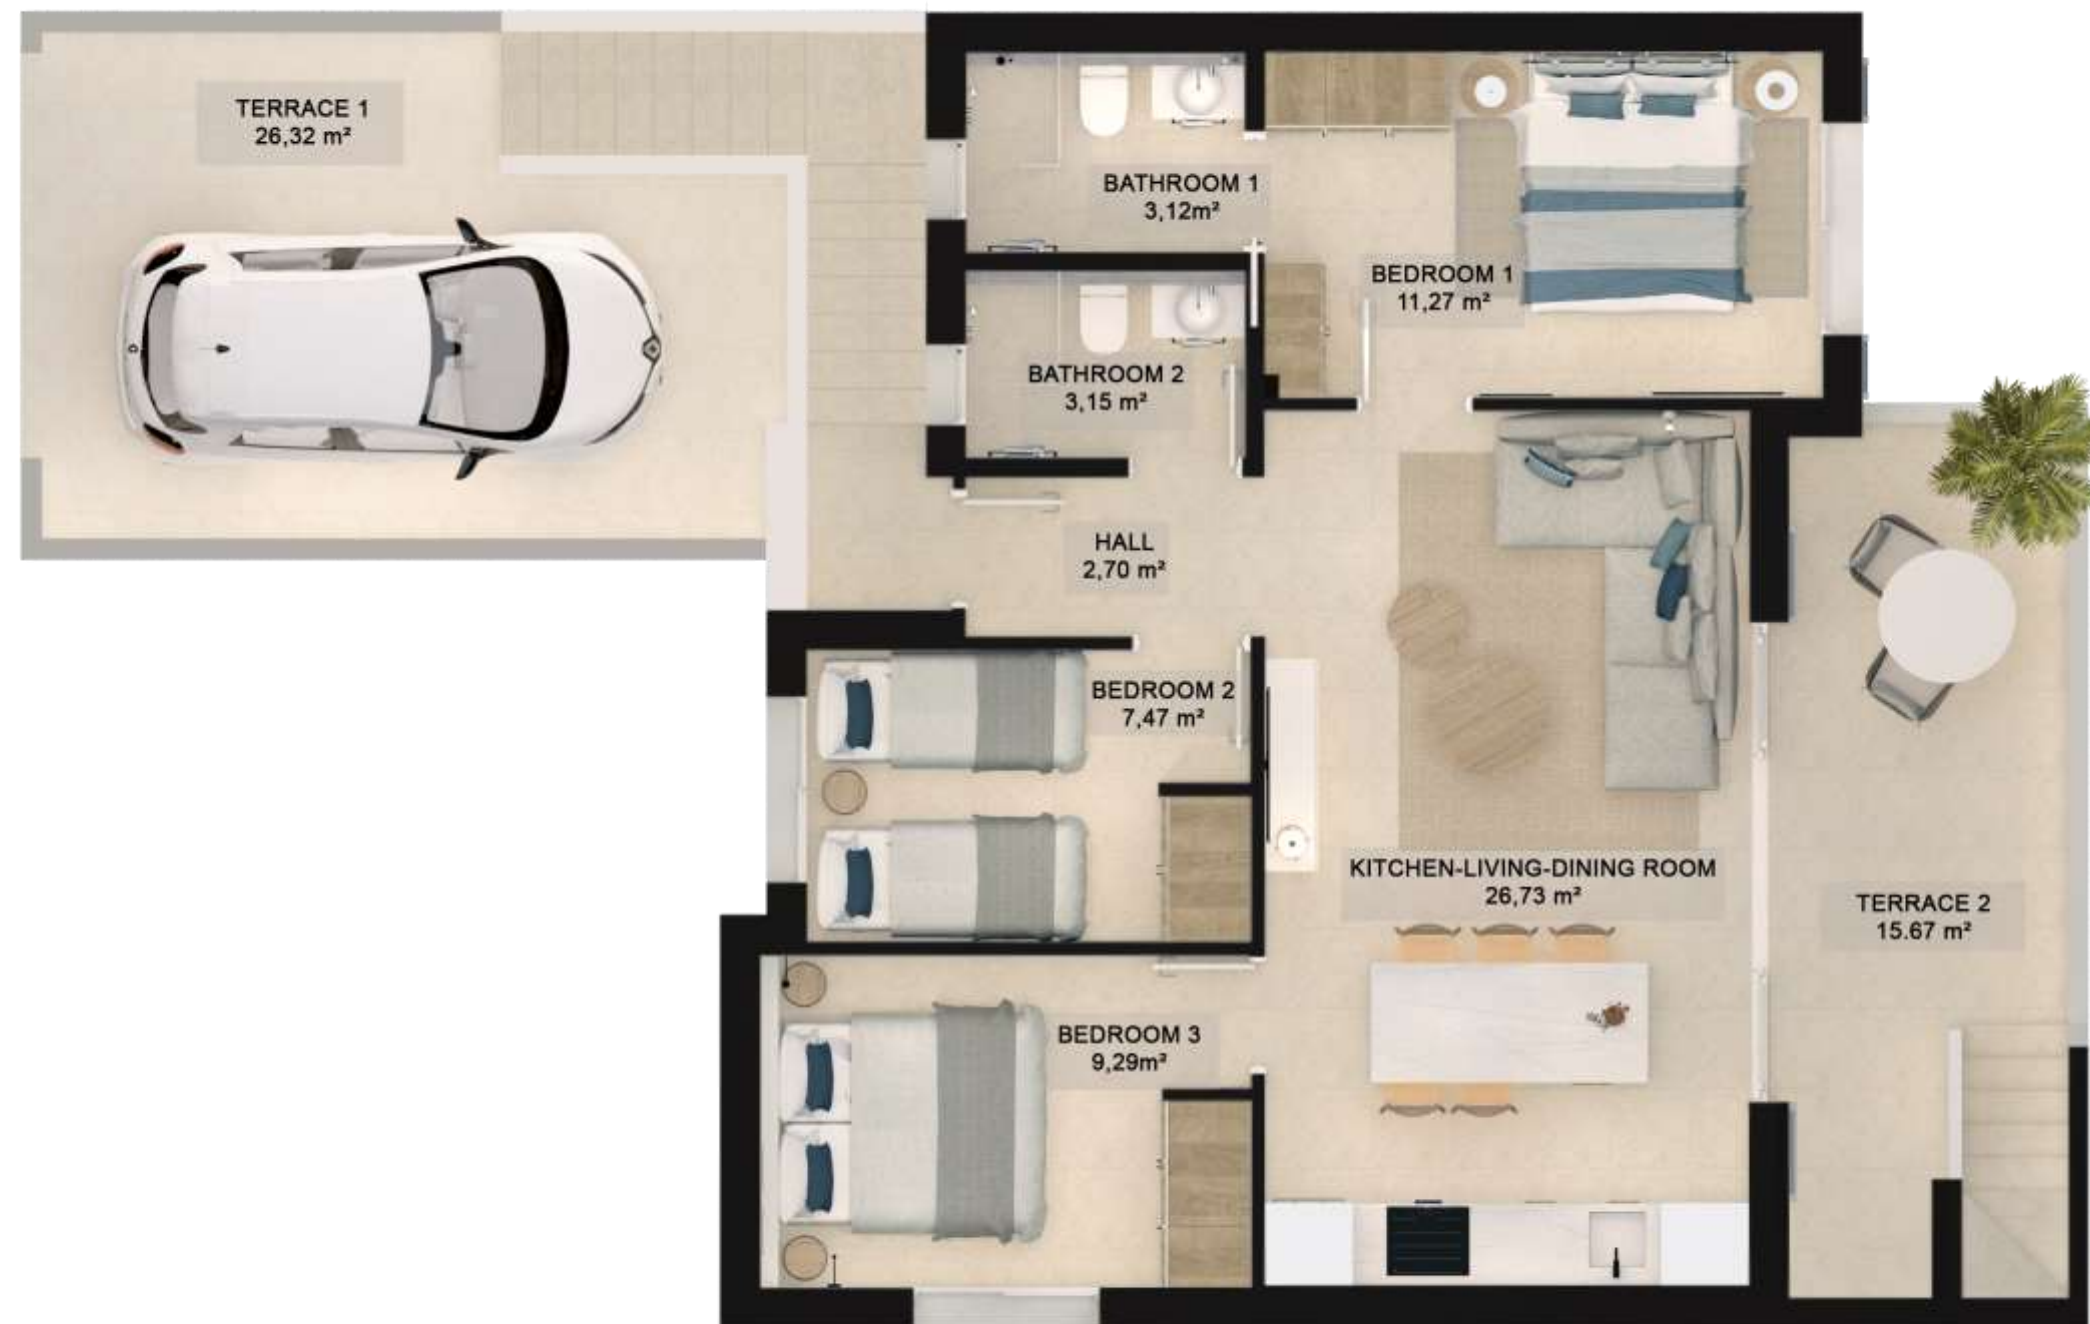

BUILT SPACE |
SUPERFICIE CONSTRUIDA

House – Vivienda –
77,45 m²

Terrace – Terrazas –
110,50 m²