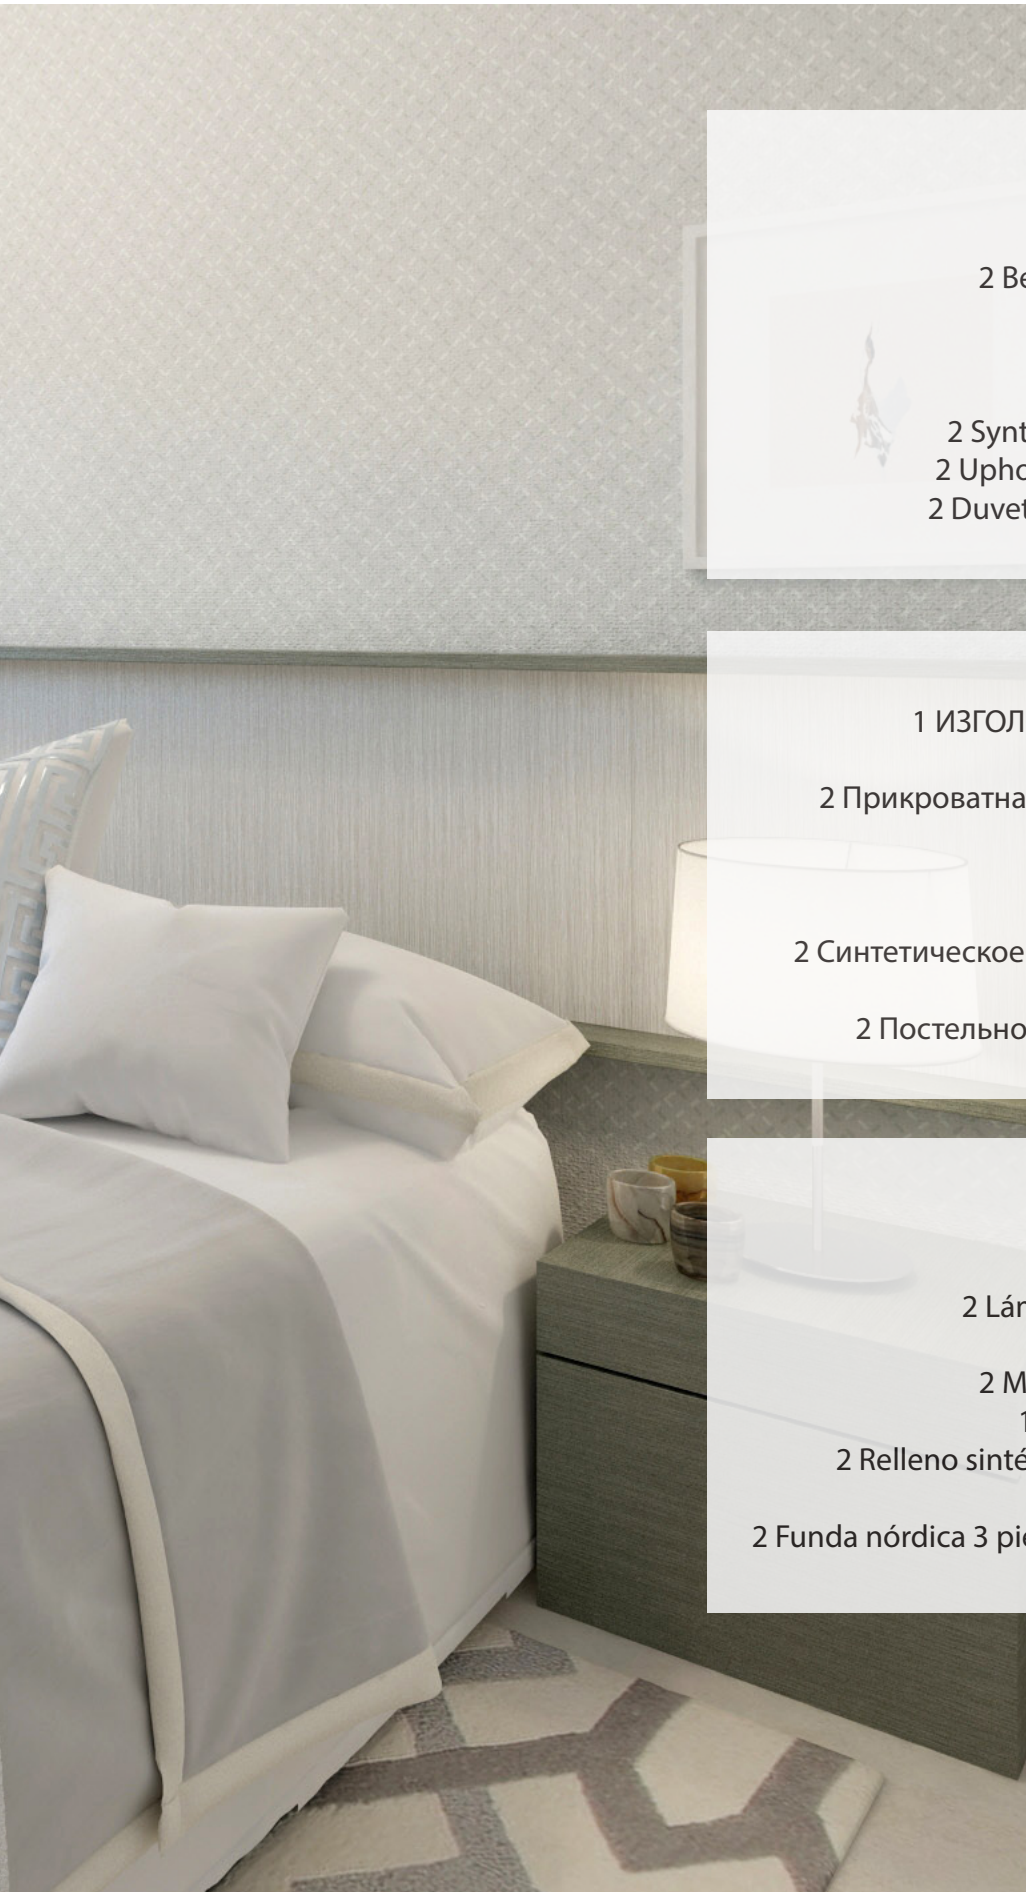

INCLUDED ITEMS

- 1 BED HEAD BEDROOM 3
- 1 Ceiling light
- 2 Bed side table lamp for bedroom 3
- 2 Mattress of 0.90x2.00 mts.
- 2 Bed side table for bedroom 3
- 1 Pull up blind in bedroom 3
- 2 Synthetic filling for a bed of 1.50 mts.
- 2 Upholstered bed base 0,90 x 2,00 mts.
- 2 Duvet Cover Set for bed of 0.90x2.00m
- 2 Viscoelastic foam pillow

СОСТАВНЫЕ ЭЛЕМЕНТЫ

- 1 ИЗГОЛОВЬЕ ДЛЯ КРОВАТИ СПАЛЬНЯ 3
- 1 Потолочный светильник
- 2 Прикроватная настольная лампа (спальня 3)
- 2 Матрац 0.90x2.00м
- 2 Ночной столик (спальня 3)
- 1 Штора
- 2 Синтетическое одеяло для кровати 0.90x2.00м
- 2 Кровать – база 0,90 x 2,00 м
- 2 Постельное бельё для кровати 0,90x2,00м
- 2 Вискоэластичная подушка

ELEMENTOS INCLUIDOS

- 1 CABECERO DORMITORIO 3
- 1 Plafón techo
- 2 Lámpara mesita noche dormitorio 3
- 2 Colchón de 0.90 X 2.00 mts.
- 2 Mesita de noche para dormitorio 3
- 1 Estor en balconera dormitorio 3
- 2 Relleno sintético para cama de 0,90x2,00 mts.
- 2 Base tapizada 0,90x2,00 mts
- 2 Funda nórdica 3 piezas para cama de 0,90x2,00 mts.
- 2 Almohada visco elástica